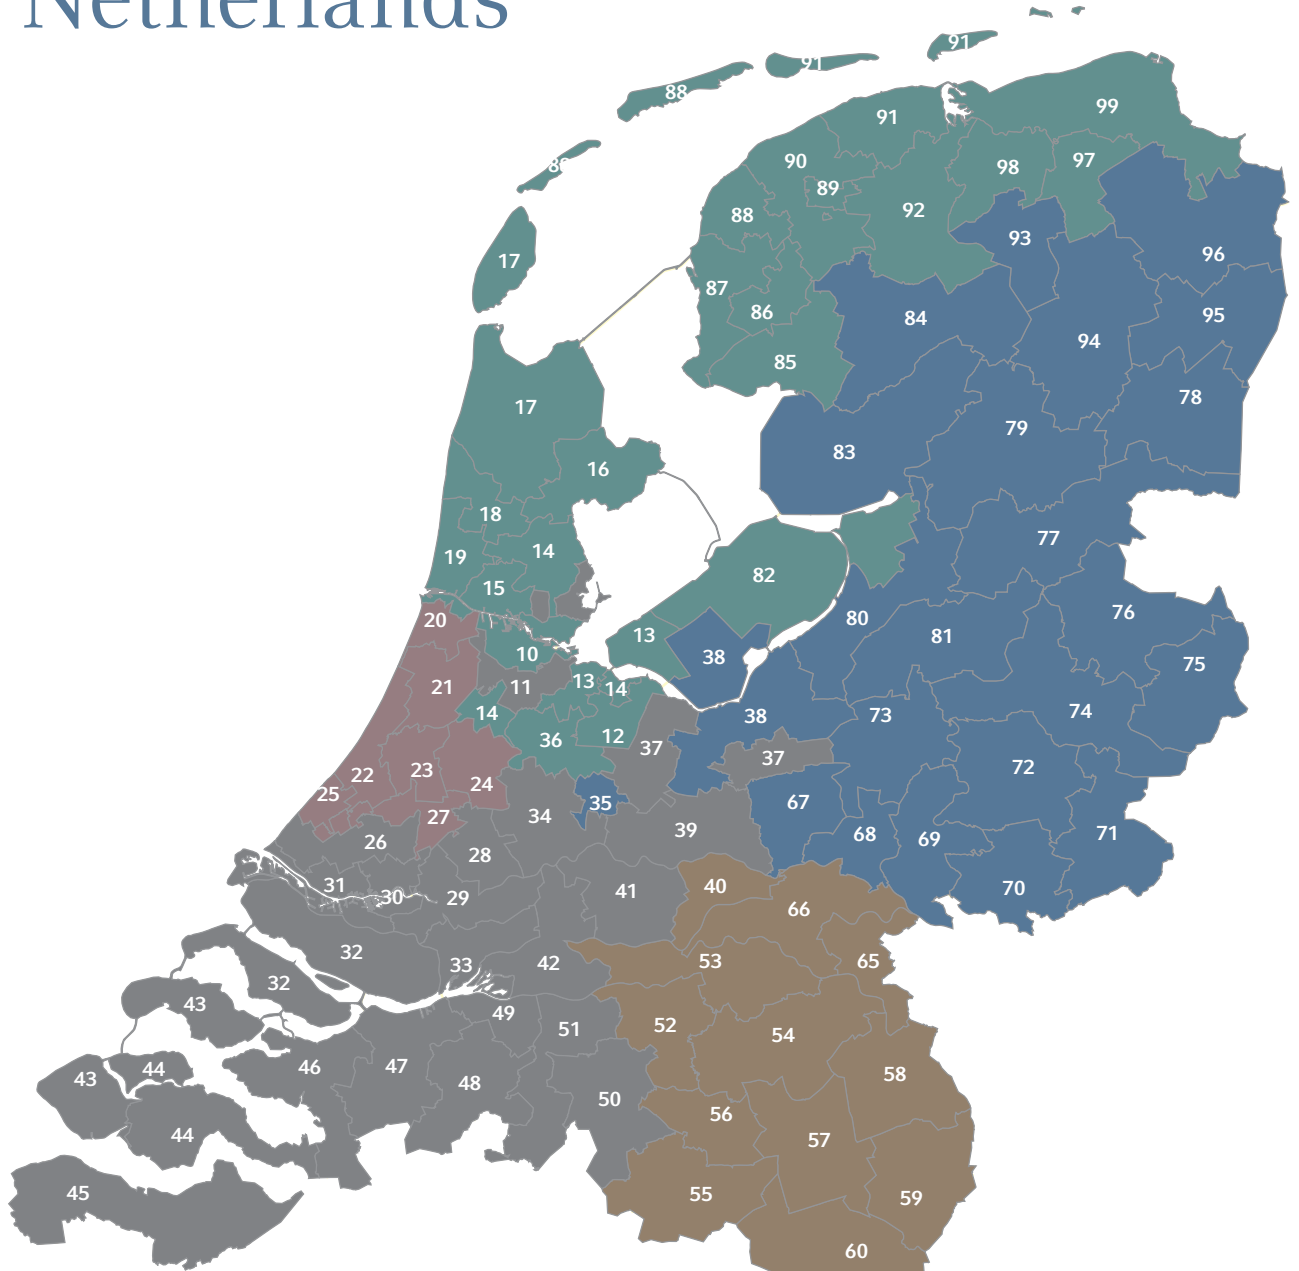

# Sales organization the Netherlands

<b>A</b>	 <b>Remco Altena</b> Sales Specialist	<b>Monique Verheijen</b> Sales Support & Order Processing	3500 - 3599, 3800 - 3899, 6700 - 8199, 8300 - 8499, 9300 - 9699
<b>B</b>	 <b>Bjorg Ebbendorf</b> Sales Specialist	<b>Anna Schutte</b> Sales Support & Order Processing	4000 - 4099, 5200 - 6699
<b>C</b>	 <b>Els Keuning</b> Sales Specialist	<b>Anna Schutte</b> Sales Support & Order Processing	1100 - 1199, 2600 - 2699, 2800 - 3499, 3700 - 3799, 3900 - 3999, 4100 - 5199
<b>D</b>	 <b>Roy Marbus</b> Sales Specialist	<b>Monique Valckx</b> Sales Support & Order Processing	2000 - 2599, 2700 - 2799
<b>E</b>	 <b>Robert Keizer</b> Sales Specialist	<b>Edwin Zuyderwijk</b> Sales Support & Order Processing	1000 - 1099, 1200 - 1999, 3600 - 3699, 8200 - 8299, 8500 - 9299, 9700 - 9999
	 <b>Vérène Heijt - van Dongen</b>	Product Specialist Automation	BeNeLux