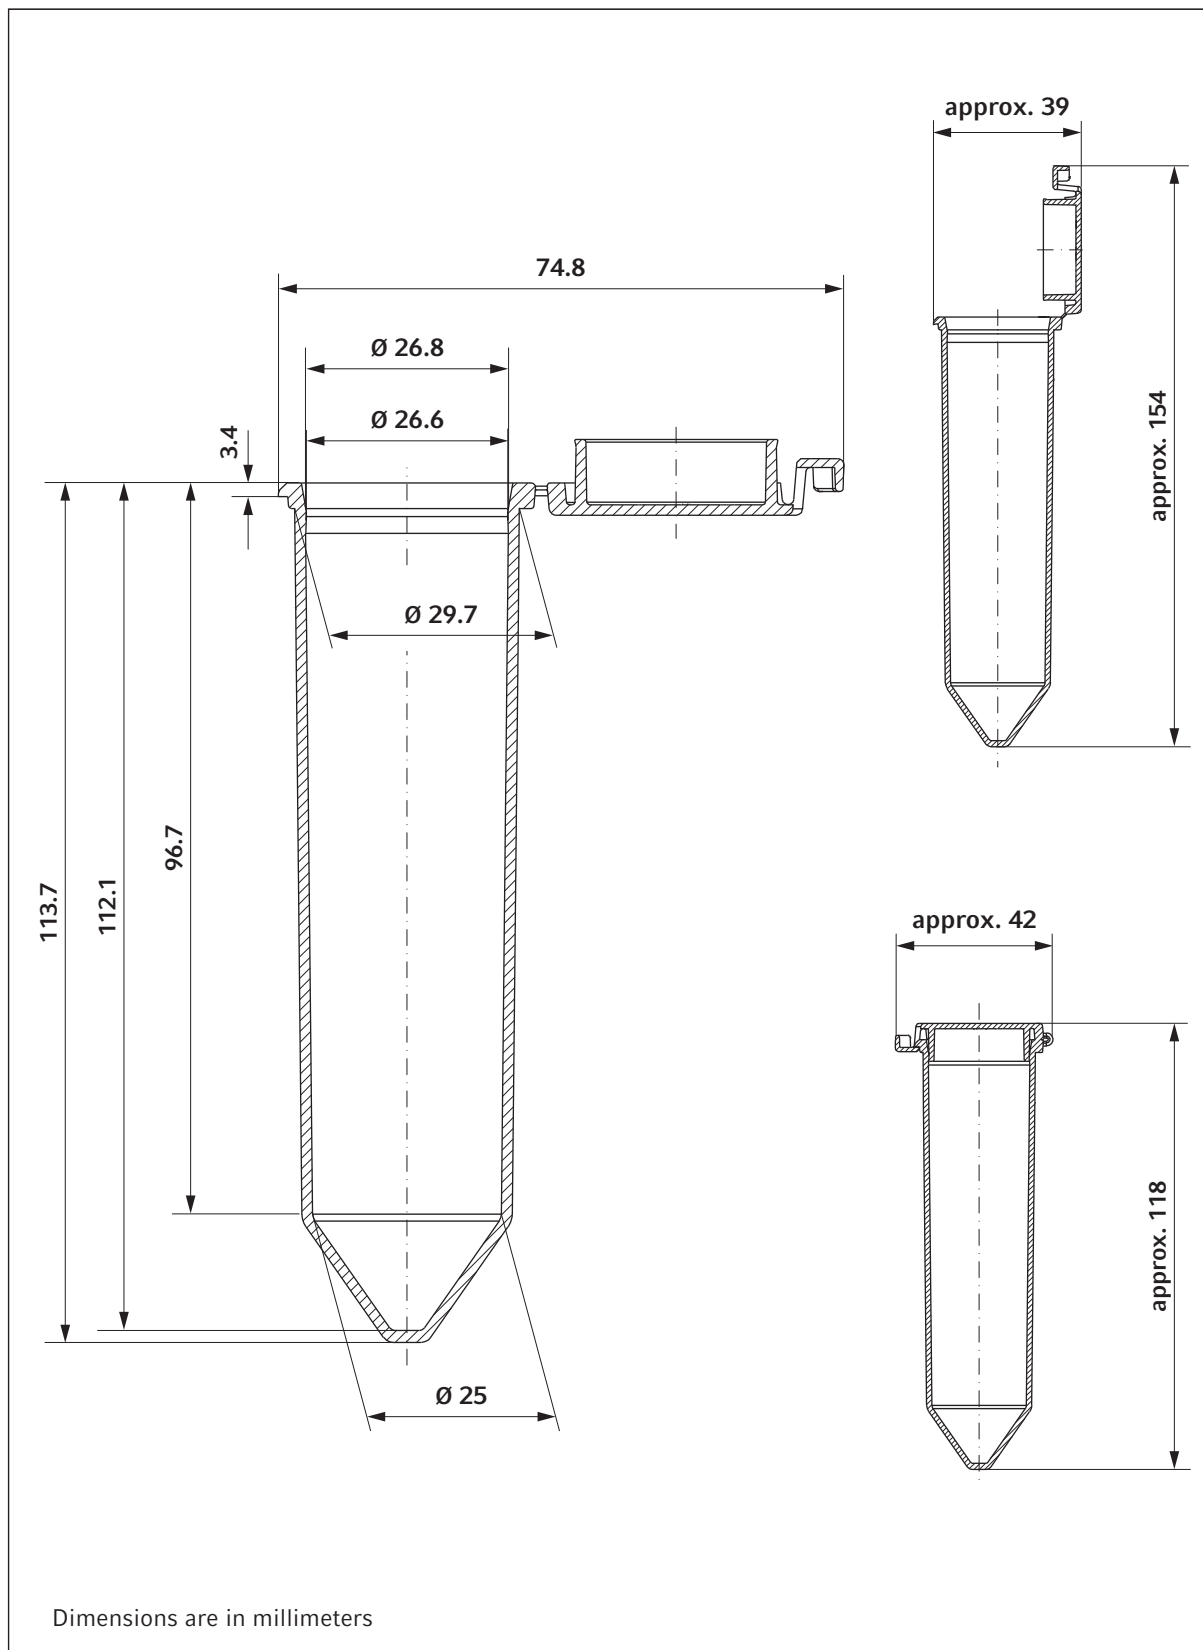

**Technical Data Sheet**  
 Conical Tube SnapTec® 50  
 English (EN)

Your local distributor: [www.eppendorf.com/contact](http://www.eppendorf.com/contact)  
 Eppendorf AG · Barkhausenweg 1 · 22339 Hamburg · Germany  
[eppendorf@eppendorf.com](mailto:eppendorf@eppendorf.com) · [www.eppendorf.com](http://www.eppendorf.com)