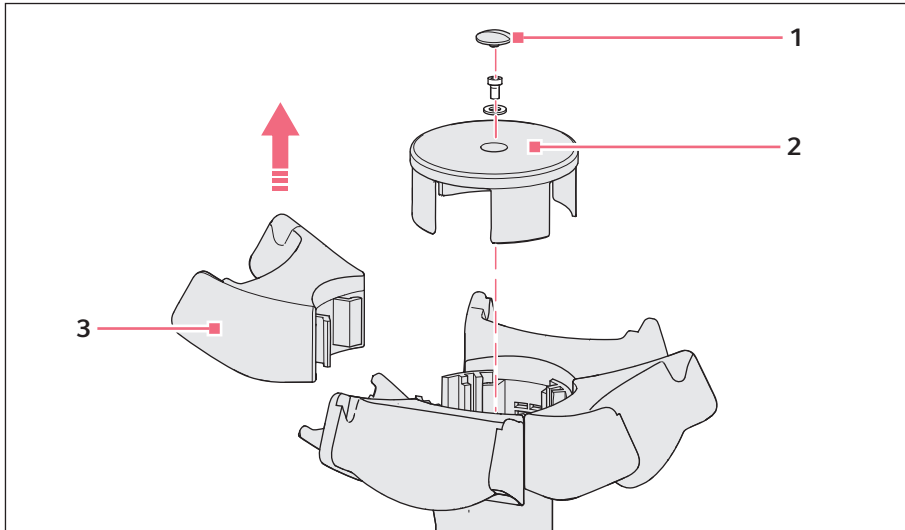

Gebrauchsanweisung

Ladeschale für Ladeständer und Ladekarusell Serie 4880

Deutsch (DE)

1 Ladeschale tauschen

Abb. 1-1: Ladeschale tauschen

1 Verschlusskappe

3 Ladeschale

2 Deckplatte

Um eine Ladeschale zu tauschen, gehen Sie folgendermaßen vor:

1. Ladestecker des Netzteils aus der Steckbuchse ziehen.
2. Verschlusskappe (1) abnehmen.
3. Schraube auf der Deckplatte (2) abschrauben. Dazu den Innensechskant-Schlüssel 2,5 mm aus dem Zubehör der Ladeschale benutzen.
4. Schraube und Unterlegscheibe für den Zusammenbau sicher aufbewahren.
5. Unter die Ladeschalen (3) greifen. Ladeschale wechselseitig leicht verkanten und dabei nach oben ziehen. Ladeschale zusammen mit der Deckplatte (2) abnehmen.

Gebrauchsanweisung

Ladeschale für Ladeständer und Ladekarussell Serie 4880
Deutsch (DE)

6. Neue Ladeschalen einsetzen.

Die Schleifkontakte der Ladeschale müssen mit den vergoldeten Bahnen des Ladekarussells Kontakt haben.

7. Ladekarussell in umgekehrter Reihenfolge zusammenbauen.

8. Ladestecker des Netzteils in die Steckbuchse stecken.

9. Ladefunktion prüfen.

Wenn Sie eine Xplorer/Xplorer plus oder eine Multipette/Repeater (X)stream einhängen, erscheint im Display *Device connected to power supply!*. Beim Herausnehmen erscheint im Display *Device disconnected from power supply!*. Beim Ladevorgang zeigt das Display ein blinkendes Akku-Symbol.