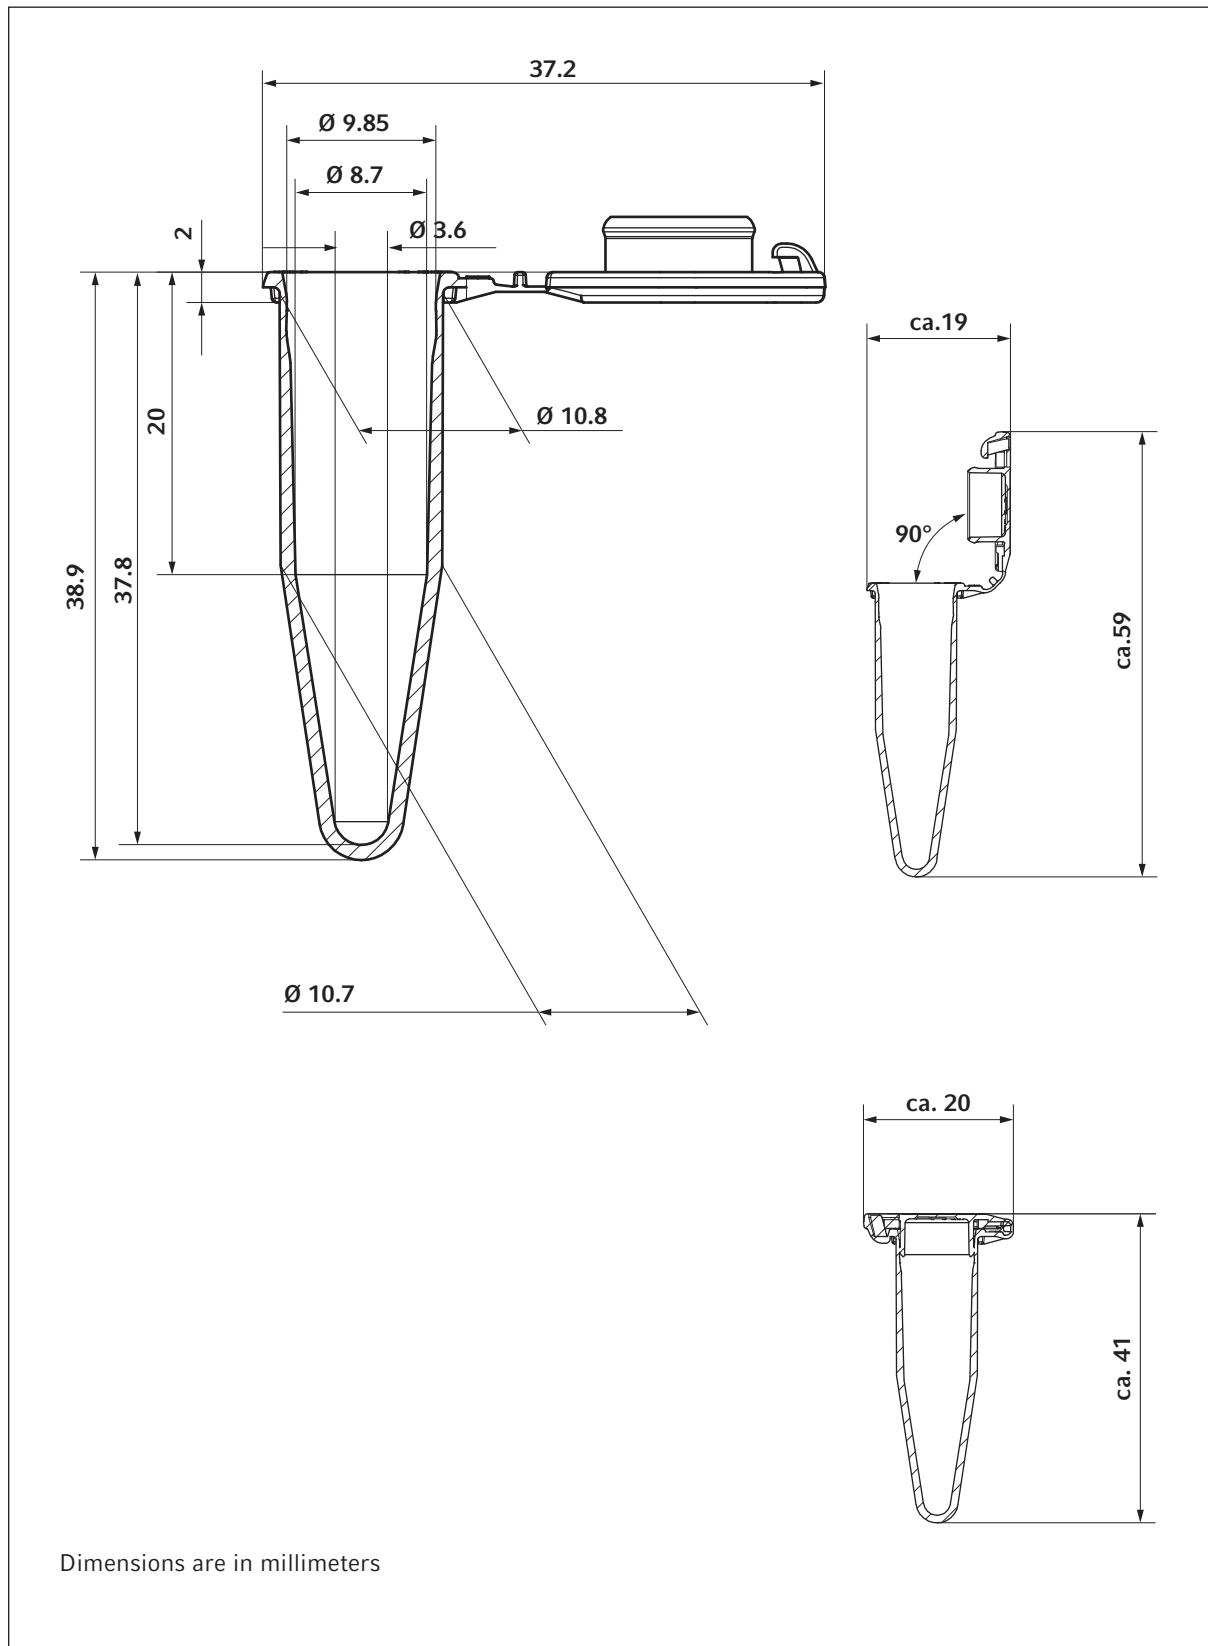

**Technical Data Sheet**  
 Eppendorf Safe-Lock Tubes 1.5 mL  
 English (EN)

Your local distributor: [www.eppendorf.com/contact](http://www.eppendorf.com/contact)  
 Eppendorf AG · 22331 Hamburg · Germany  
[eppendorf@eppendorf.com](mailto:eppendorf@eppendorf.com) · [www.eppendorf.com](http://www.eppendorf.com)