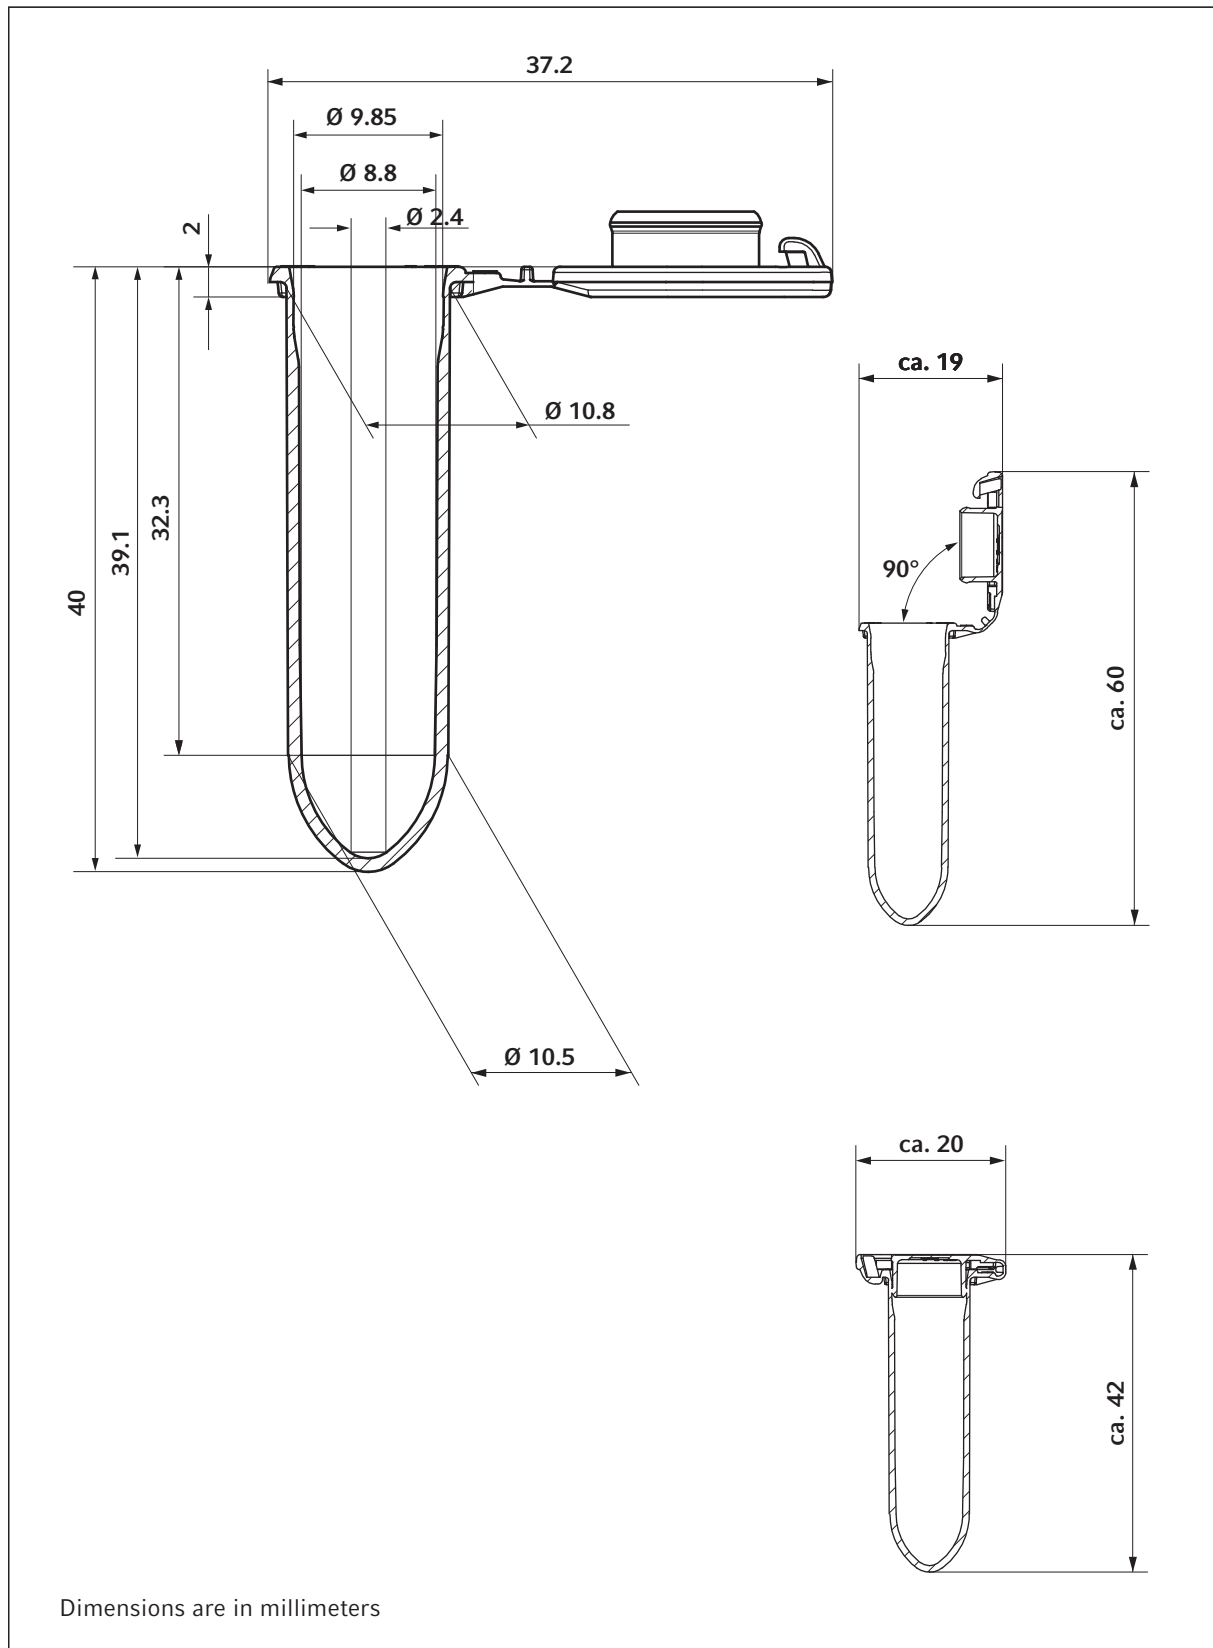

**Technical Data Sheet**  
 Eppendorf Safe-Lock Tubes 2.0 mL  
 English (EN)

Your local distributor: [www.eppendorf.com/contact](http://www.eppendorf.com/contact)  
 Eppendorf AG · 22331 Hamburg · Germany  
[eppendorf@eppendorf.com](mailto:eppendorf@eppendorf.com) · [www.eppendorf.com](http://www.eppendorf.com)