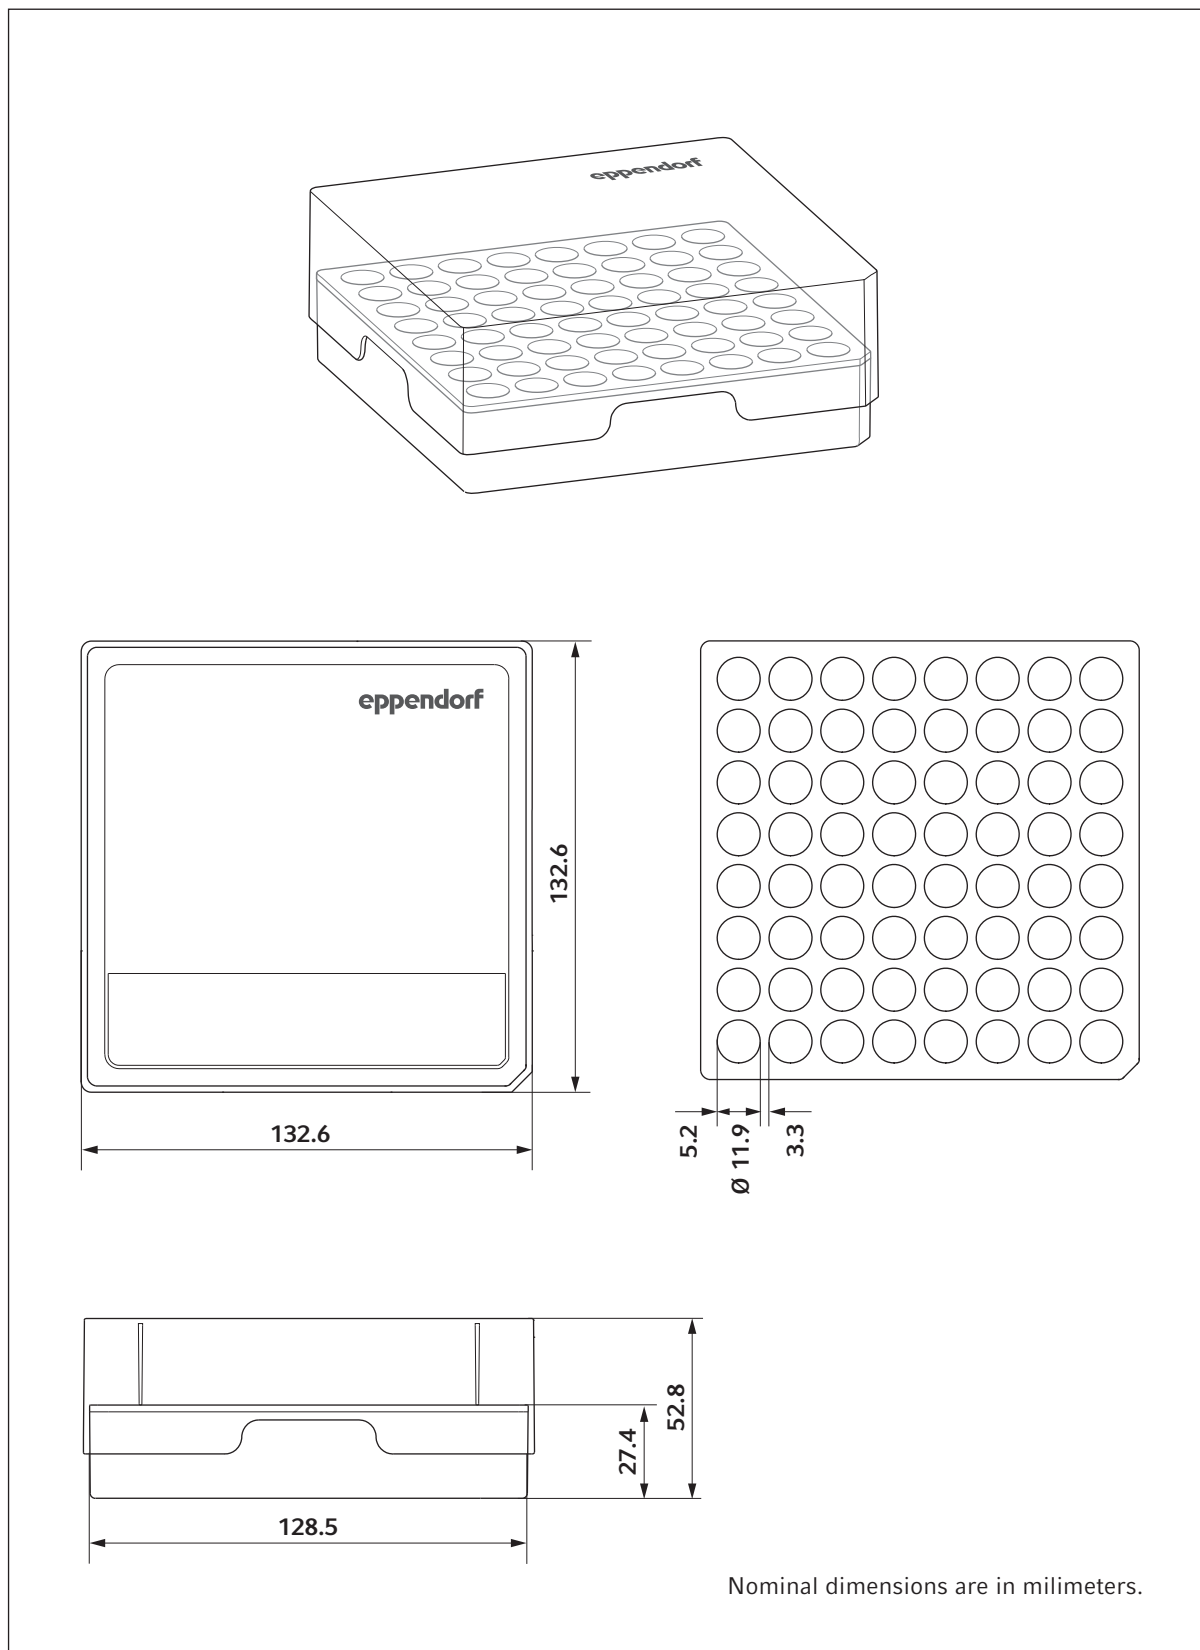

## Technical Data Sheet

Eppendorf Storage Box 2 inch, 8 x 8

English (EN)

Your local distributor: [www.eppendorf.com/contact](http://www.eppendorf.com/contact)

Eppendorf AG · Barkhausenweg 1 · 22339 Hamburg · Germany  
[eppendorf@eppendorf.com](mailto:eppendorf@eppendorf.com) · [www.eppendorf.com](http://www.eppendorf.com)