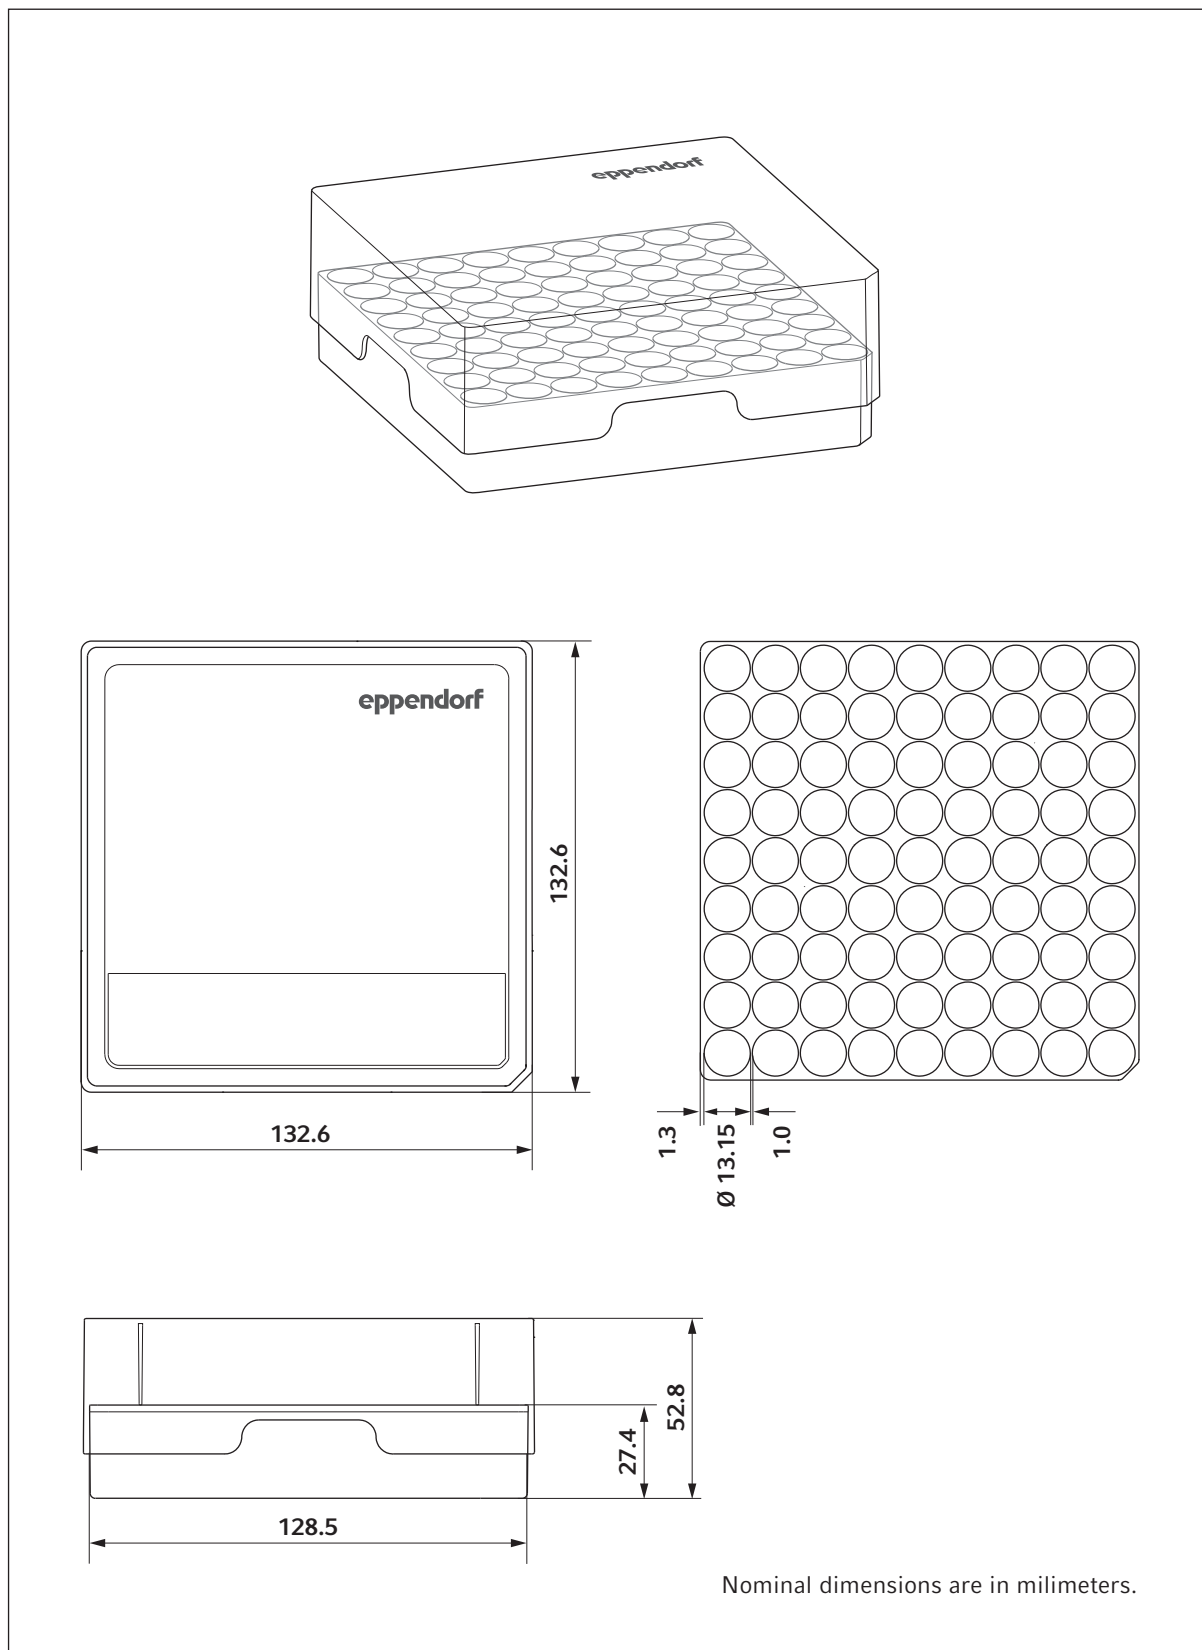

Technical Data Sheet

Eppendorf Storage Box 2 inch, 9 x 9

English (EN)

Your local distributor: www.eppendorf.com/contact

Eppendorf AG · Barkhausenweg 1 · 22339 Hamburg · Germany
eppendorf@eppendorf.com · www.eppendorf.com