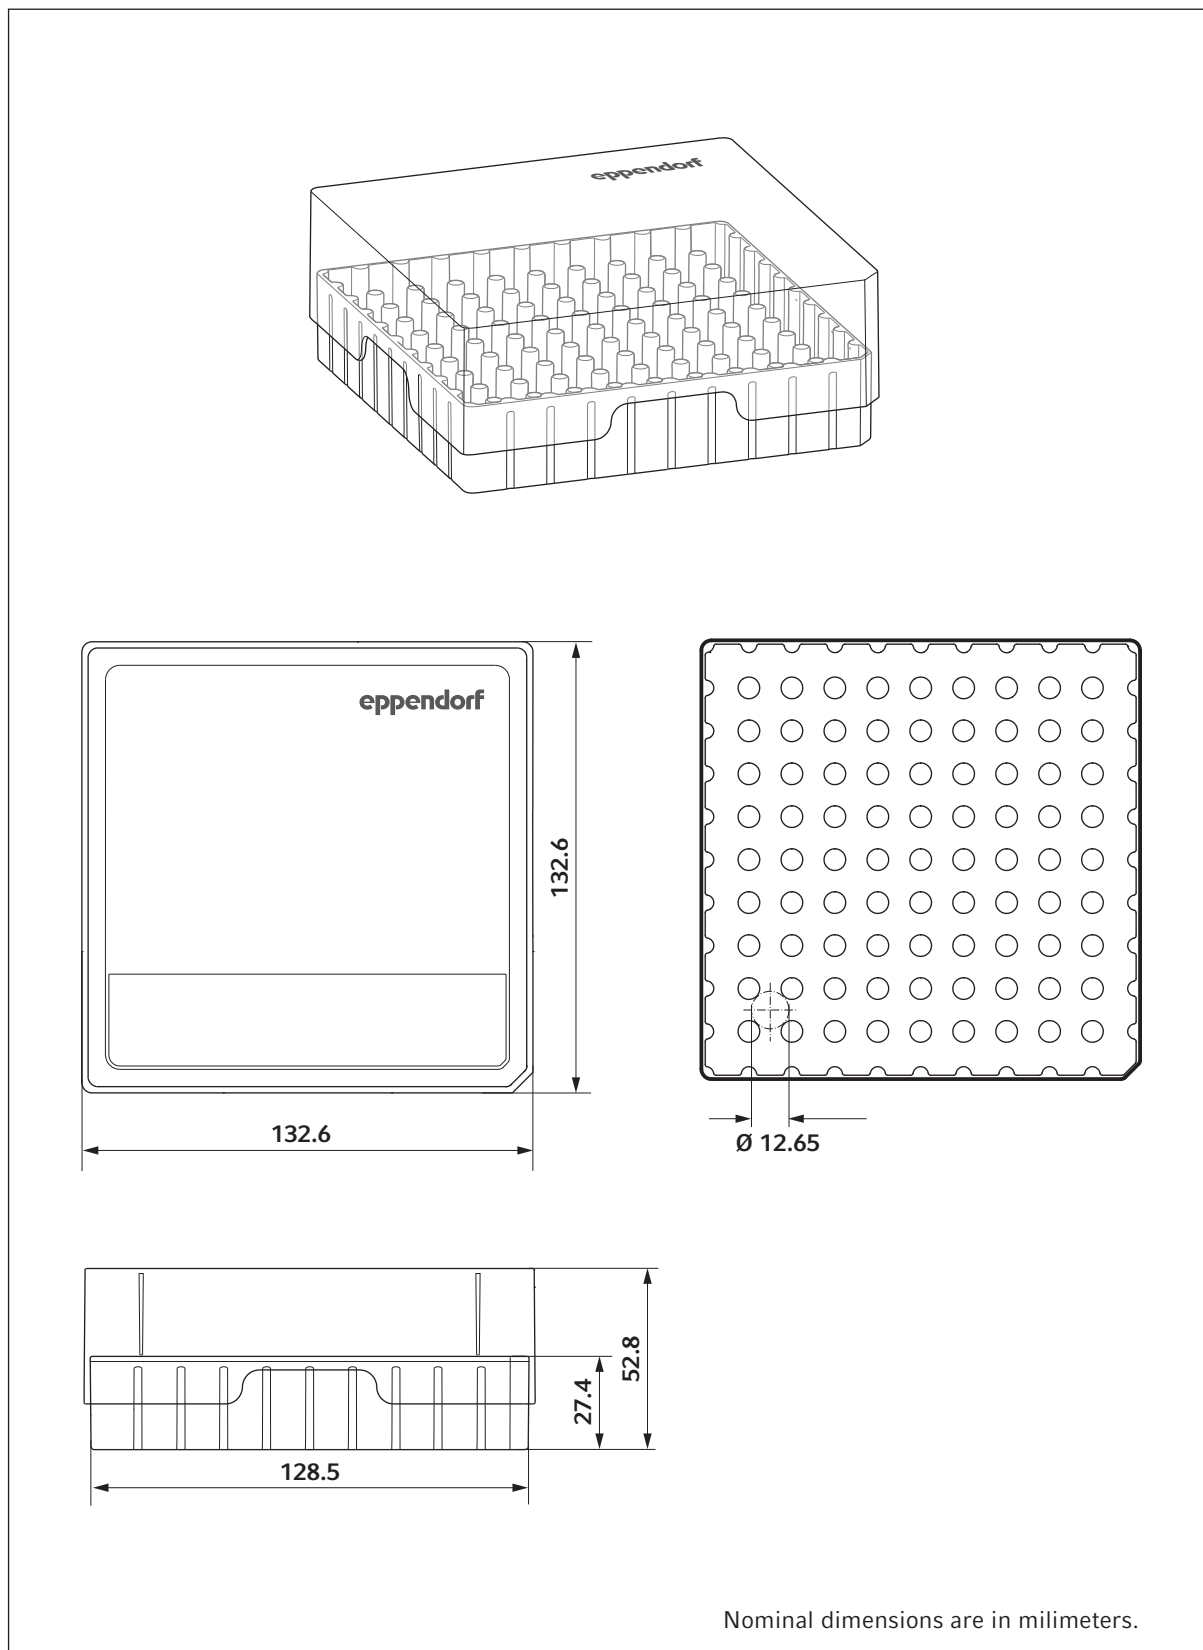

Technical Data Sheet

Eppendorf Storage Box 2 inch, 10 x 10

English (EN)

Nominal dimensions are in millimeters.

Your local distributor: www.eppendorf.com/contact

Eppendorf AG · Barkhausenweg 1 · 22339 Hamburg · Germany
eppendorf@eppendorf.com · www.eppendorf.com