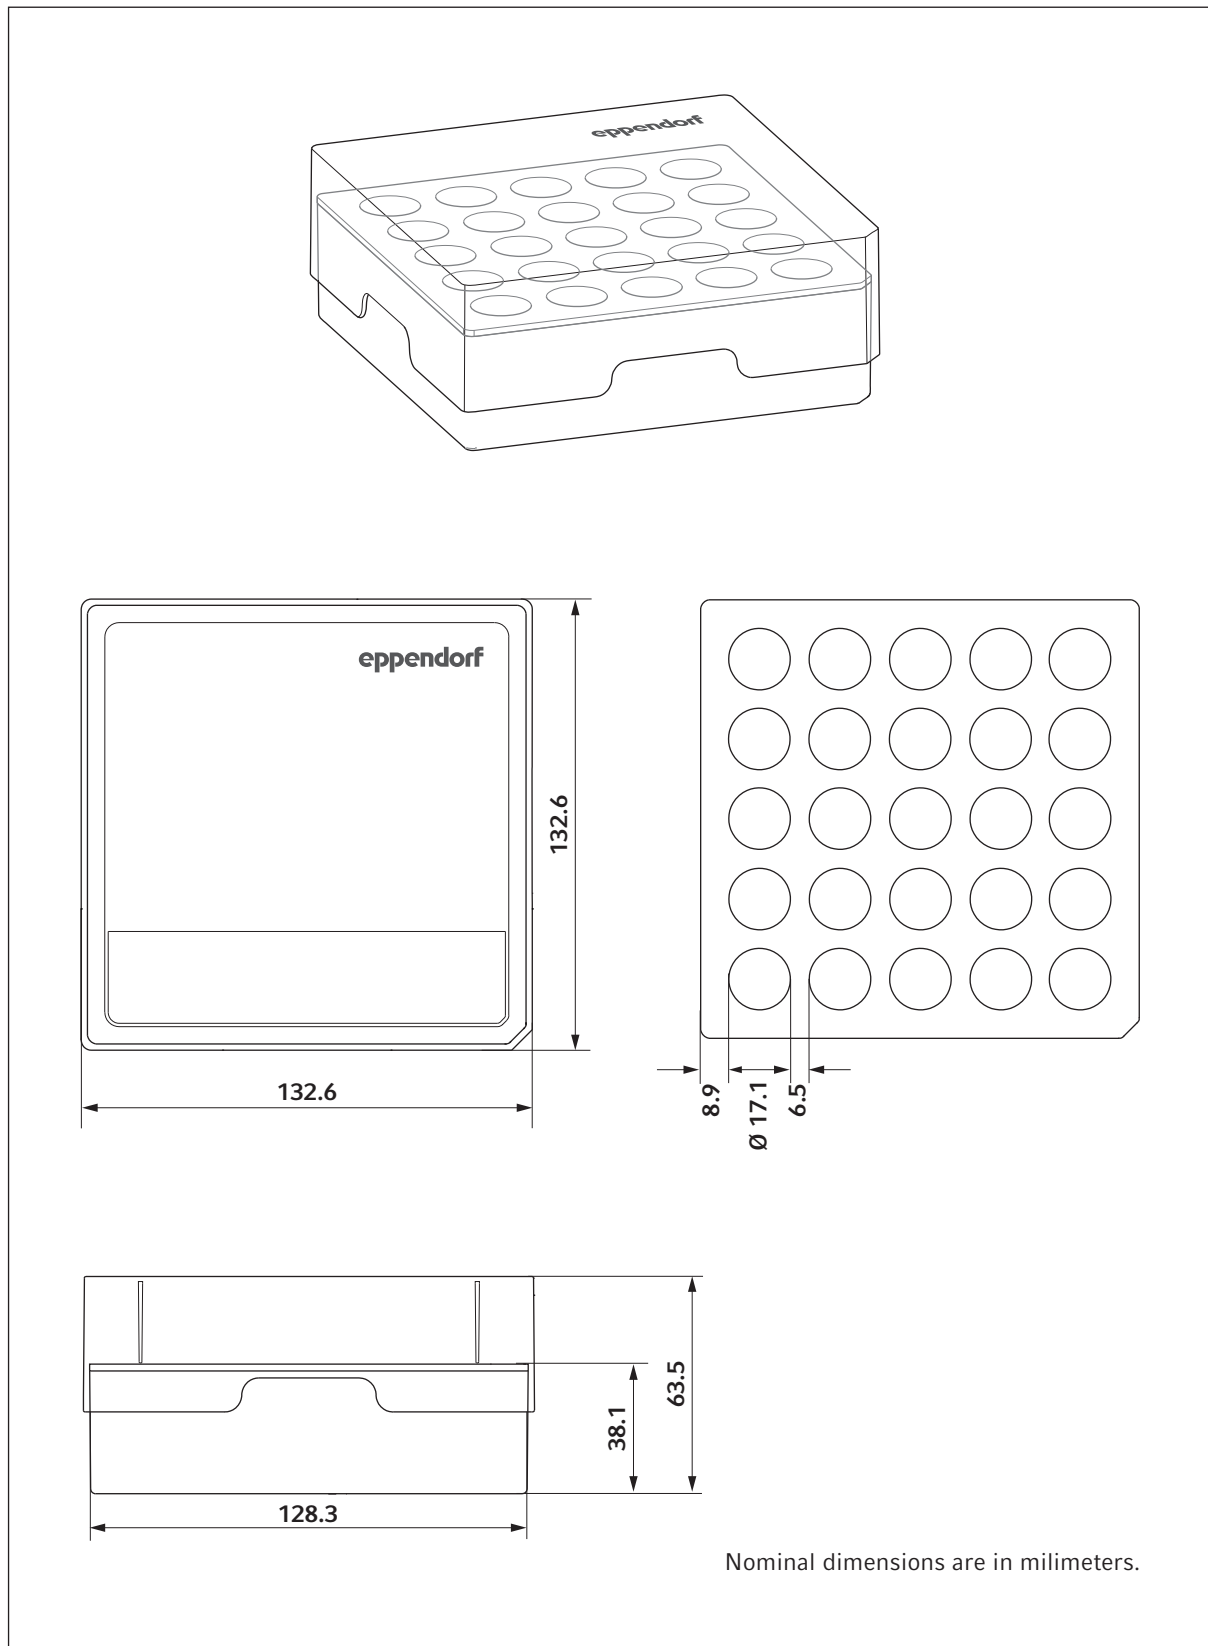

Technical Data Sheet

Eppendorf Storage Box 2.5 inch 5 x 5
English (EN)

Your local distributor: www.eppendorf.com/contact
Eppendorf AG · Barkhausenweg 1 · 22339 Hamburg · Germany
eppendorf@eppendorf.com · www.eppendorf.com