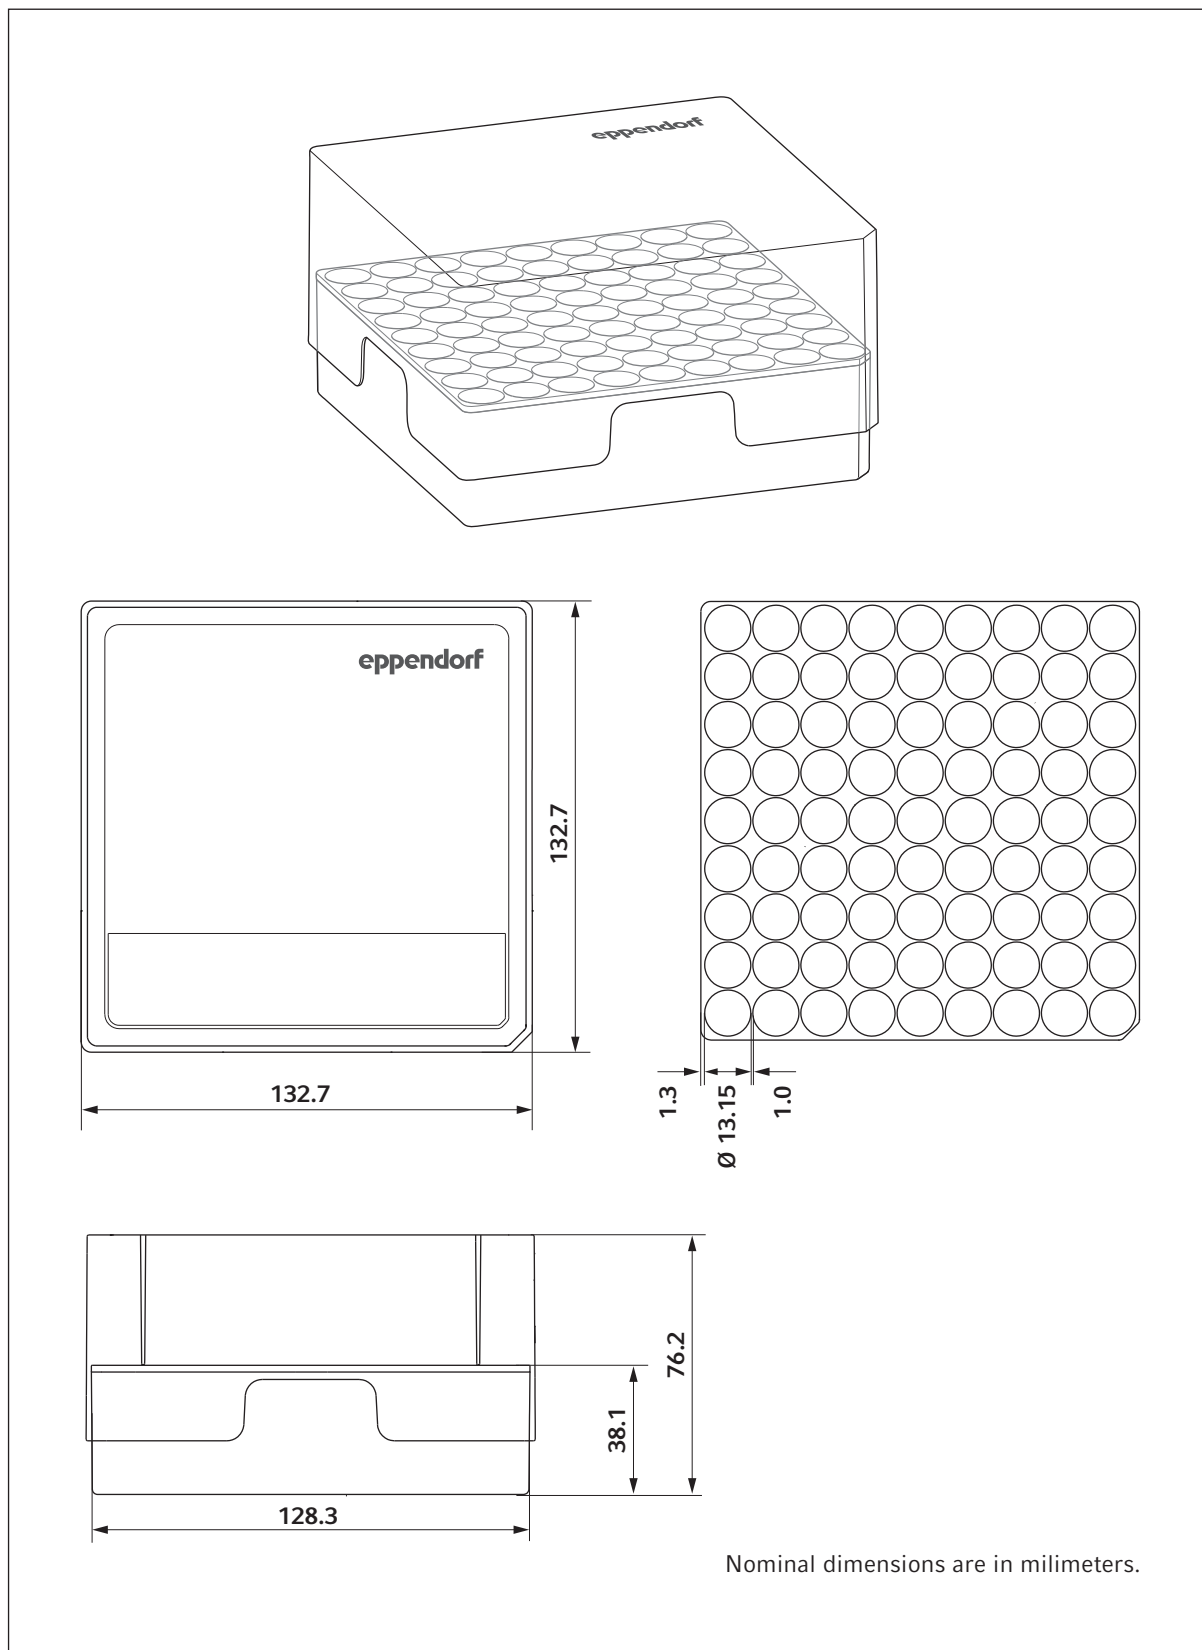

## Technical Data Sheet

Eppendorf Storage Box 3 inch, 9 x 9

English (EN)

Your local distributor: [www.eppendorf.com/contact](http://www.eppendorf.com/contact)

Eppendorf AG · Barkhausenweg 1 · 22339 Hamburg · Germany  
[eppendorf@eppendorf.com](mailto:eppendorf@eppendorf.com) · [www.eppendorf.com](http://www.eppendorf.com)