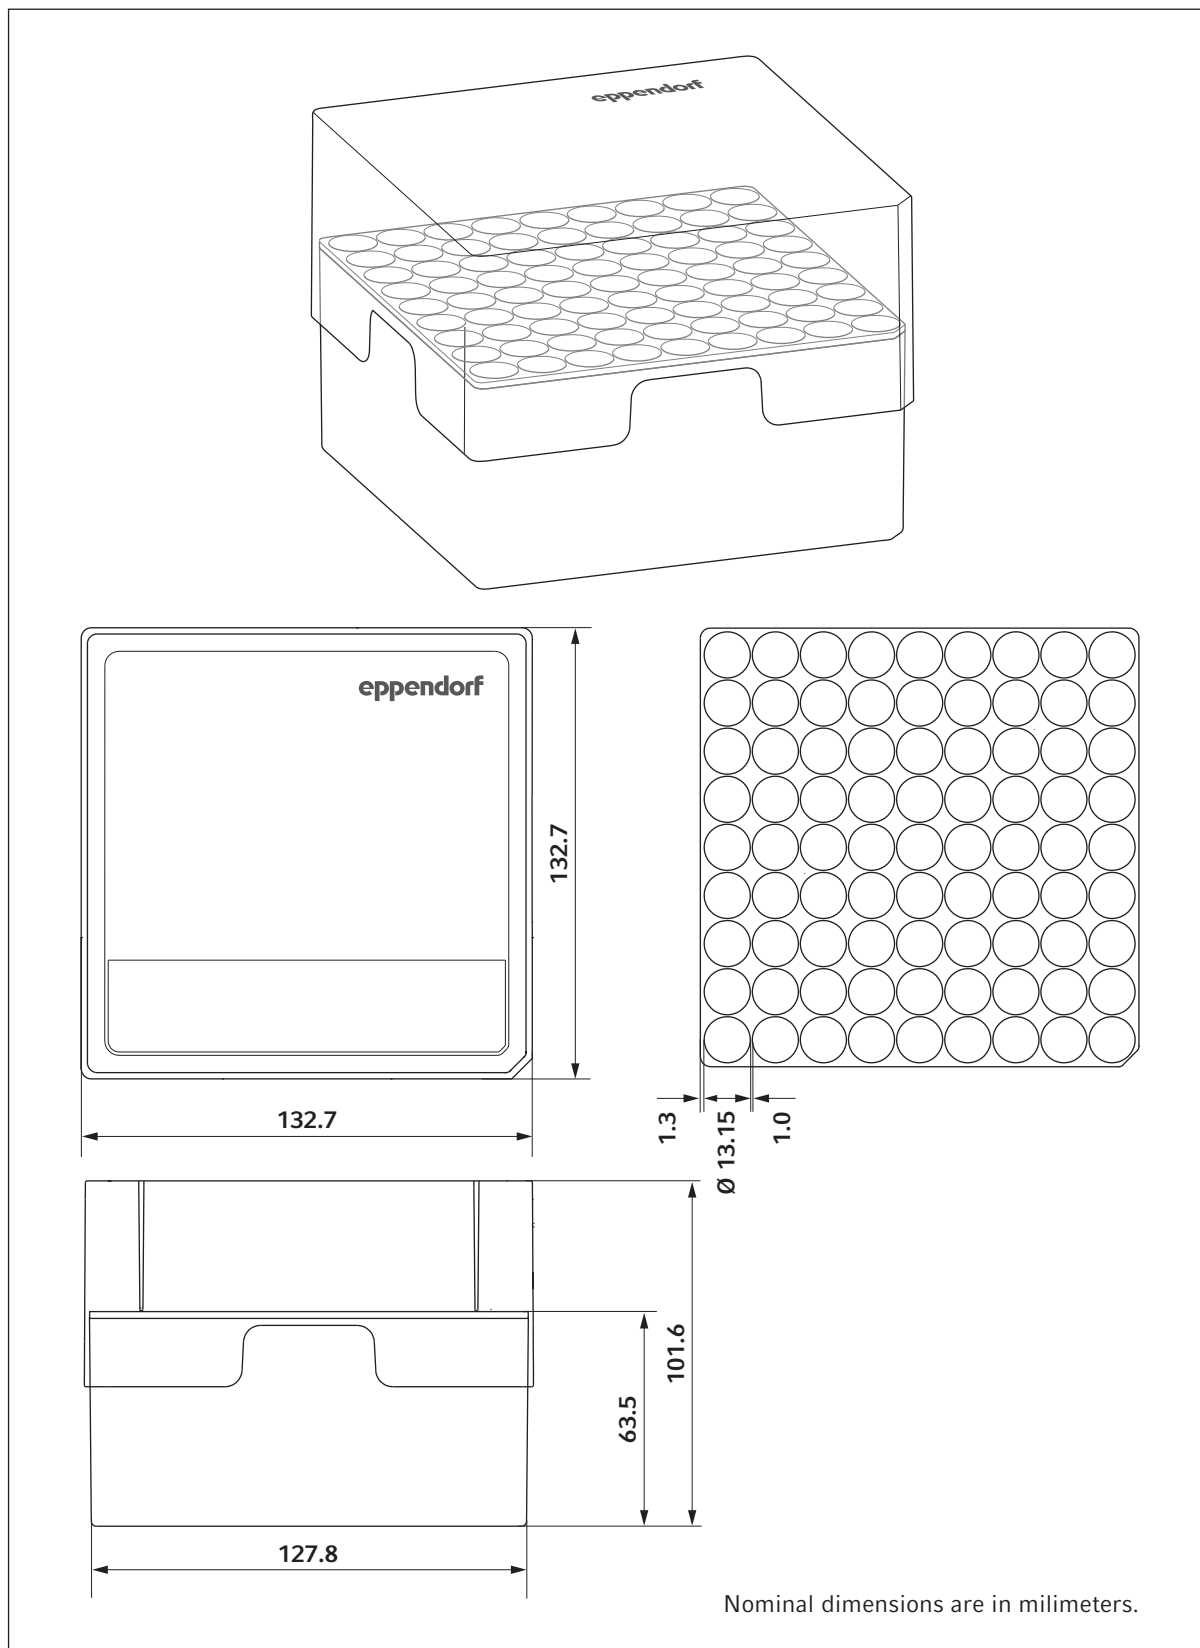

## Technical Data Sheet

Eppendorf Storage Box 4 inch, 9 x 9  
English (EN)

Your local distributor: [www.eppendorf.com/contact](http://www.eppendorf.com/contact)  
Eppendorf AG · Barkhausenweg 1 · 22339 Hamburg · Germany  
[eppendorf@eppendorf.com](mailto:eppendorf@eppendorf.com) · [www.eppendorf.com](http://www.eppendorf.com)