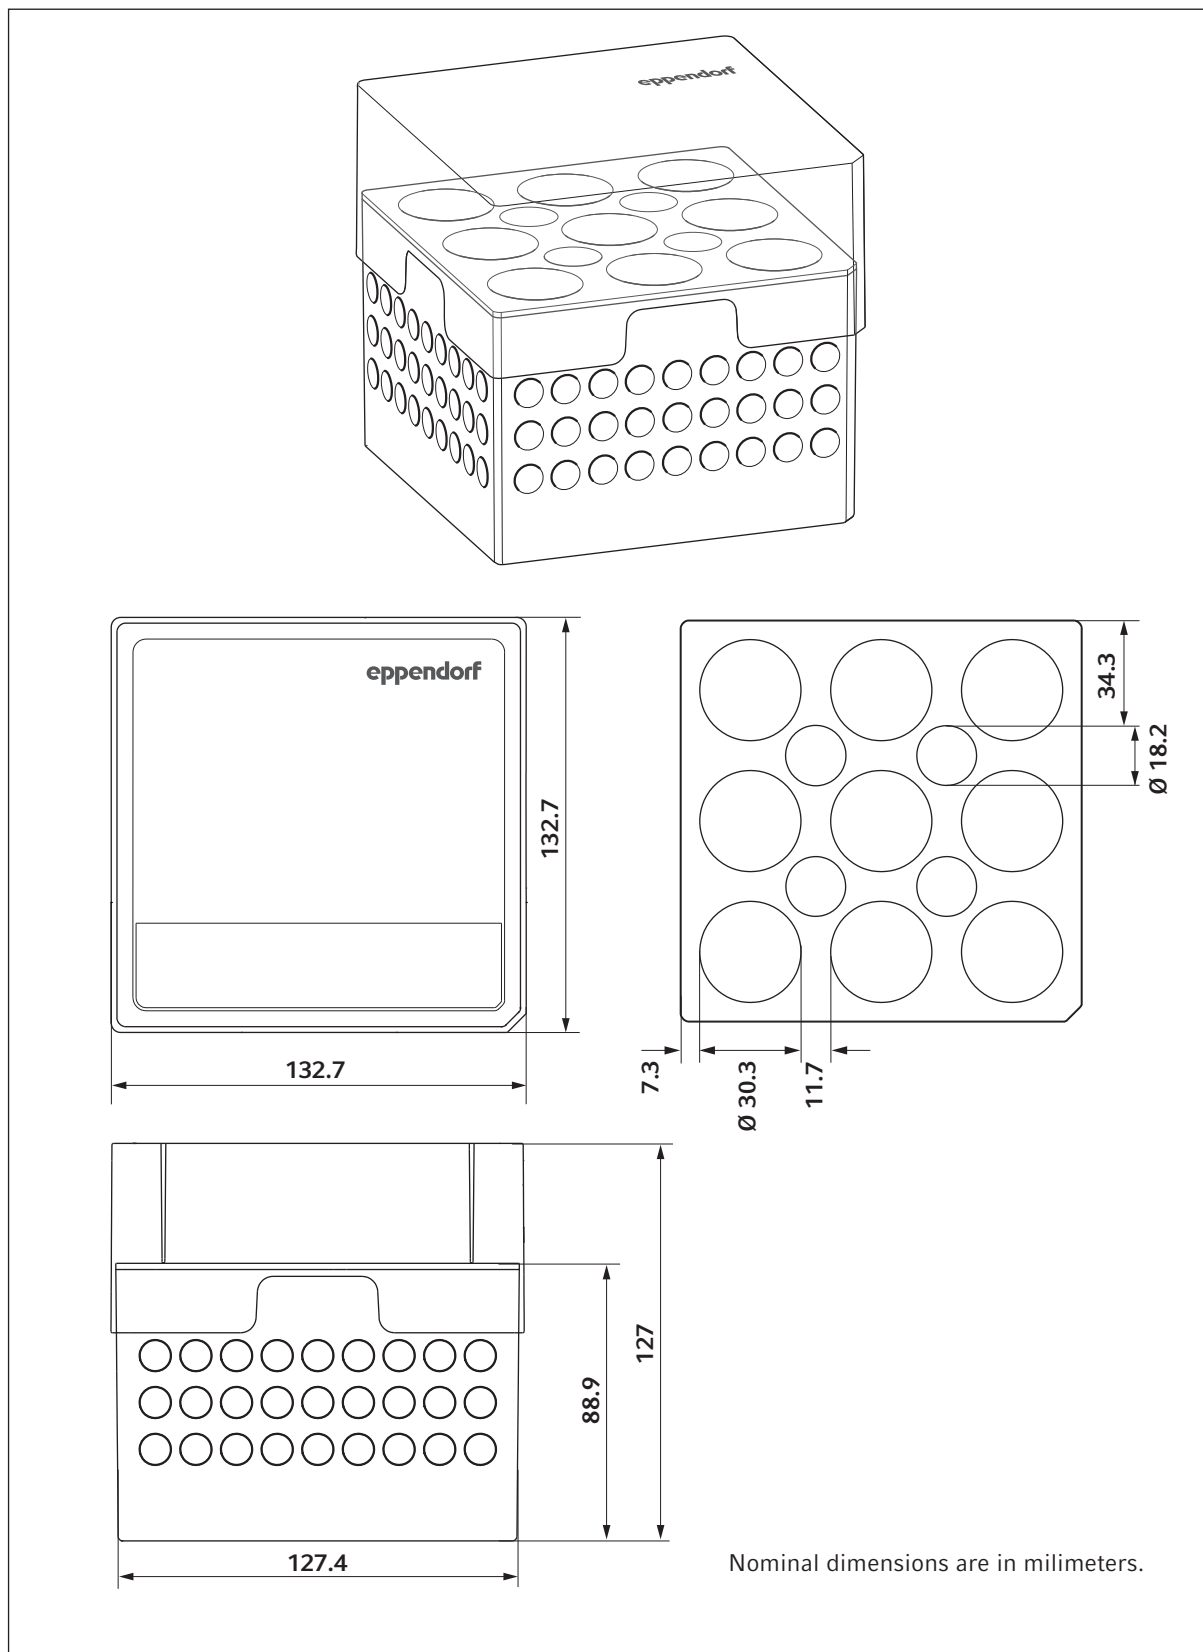

## Technical Data Sheet

Eppendorf Storage Box 5 inch 3 x 3

English (EN)

Your local distributor: [www.eppendorf.com/contact](http://www.eppendorf.com/contact)

Eppendorf AG · Barkhausenweg 1 · 22339 Hamburg · Germany  
[eppendorf@eppendorf.com](mailto:eppendorf@eppendorf.com) · [www.eppendorf.com](http://www.eppendorf.com)