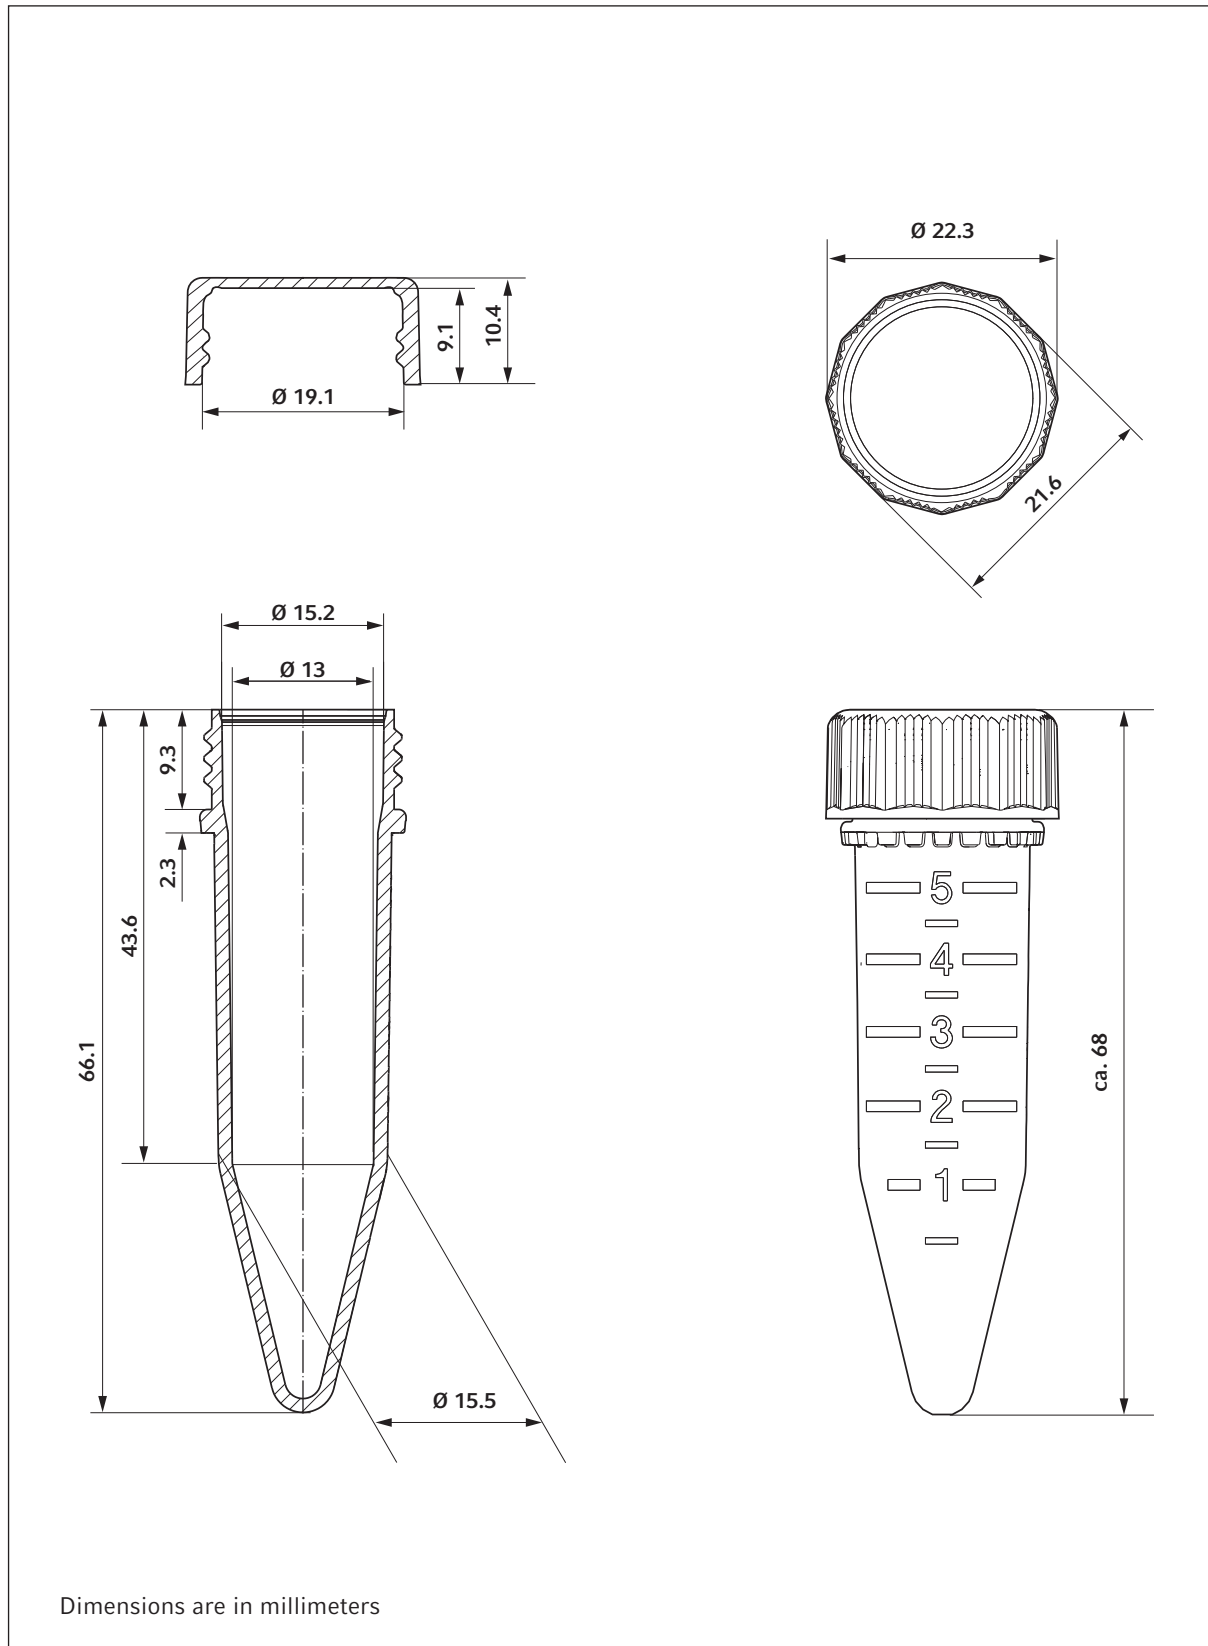

## Technical Data Sheet

Eppendorf Conical Tubes 5.0 mL / SafeCode  
English (EN)

Dimensions are in millimeters

## Technical Data Sheet

Eppendorf Conical Tubes 5.0 mL / SafeCode  
English (EN)

Your local distributor: [www.eppendorf.com/contact](http://www.eppendorf.com/contact)

Eppendorf SE · Barkhausenweg 1 · 22339 Hamburg · Germany  
eppendorf@eppendorf.com · [www.eppendorf.com](http://www.eppendorf.com)