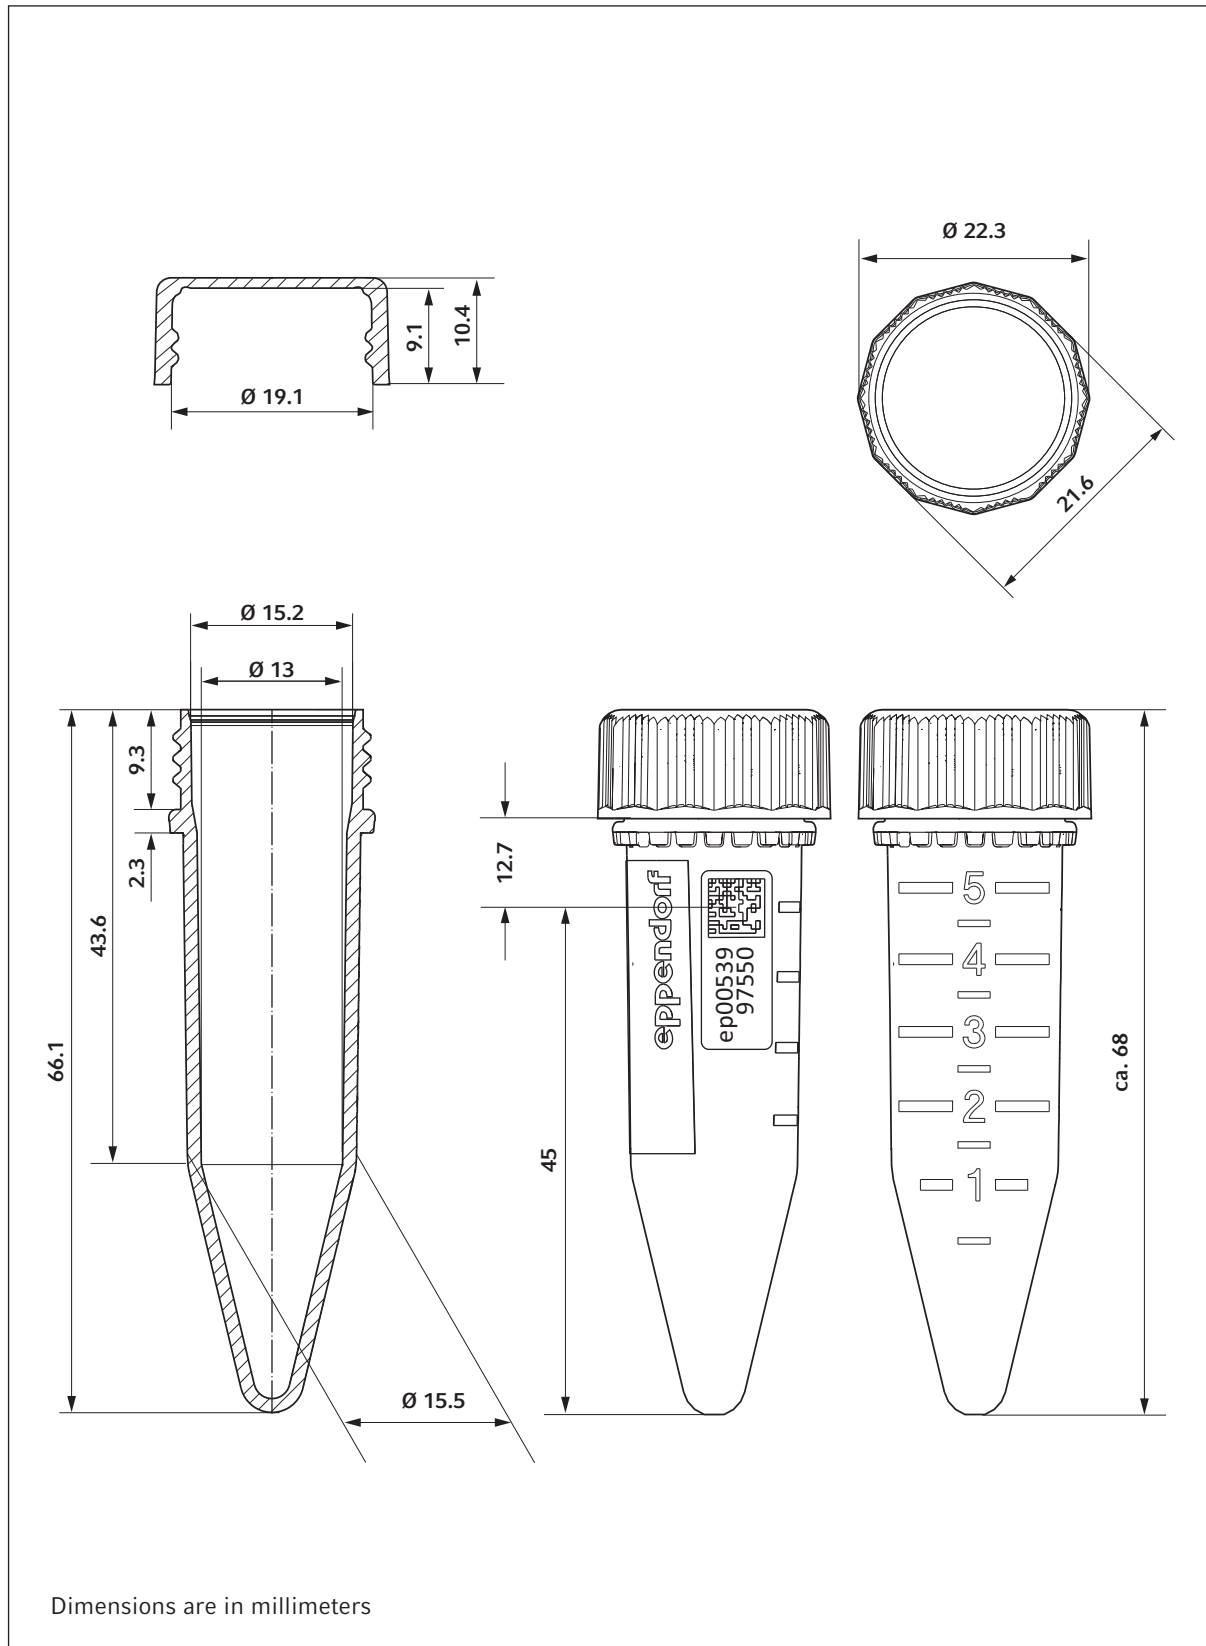

## Technical Data Sheet

Eppendorf Conical Tubes 5.0 mL / SafeCode  
English (EN)

Dimensions are in millimeters

## Technical Data Sheet

Eppendorf Conical Tubes 5.0 mL / SafeCode  
English (EN)

Your local distributor: [www.eppendorf.com/contact](http://www.eppendorf.com/contact)

Eppendorf SE · Barkhausenweg 1 · 22339 Hamburg · Germany  
eppendorf@eppendorf.com · [www.eppendorf.com](http://www.eppendorf.com)