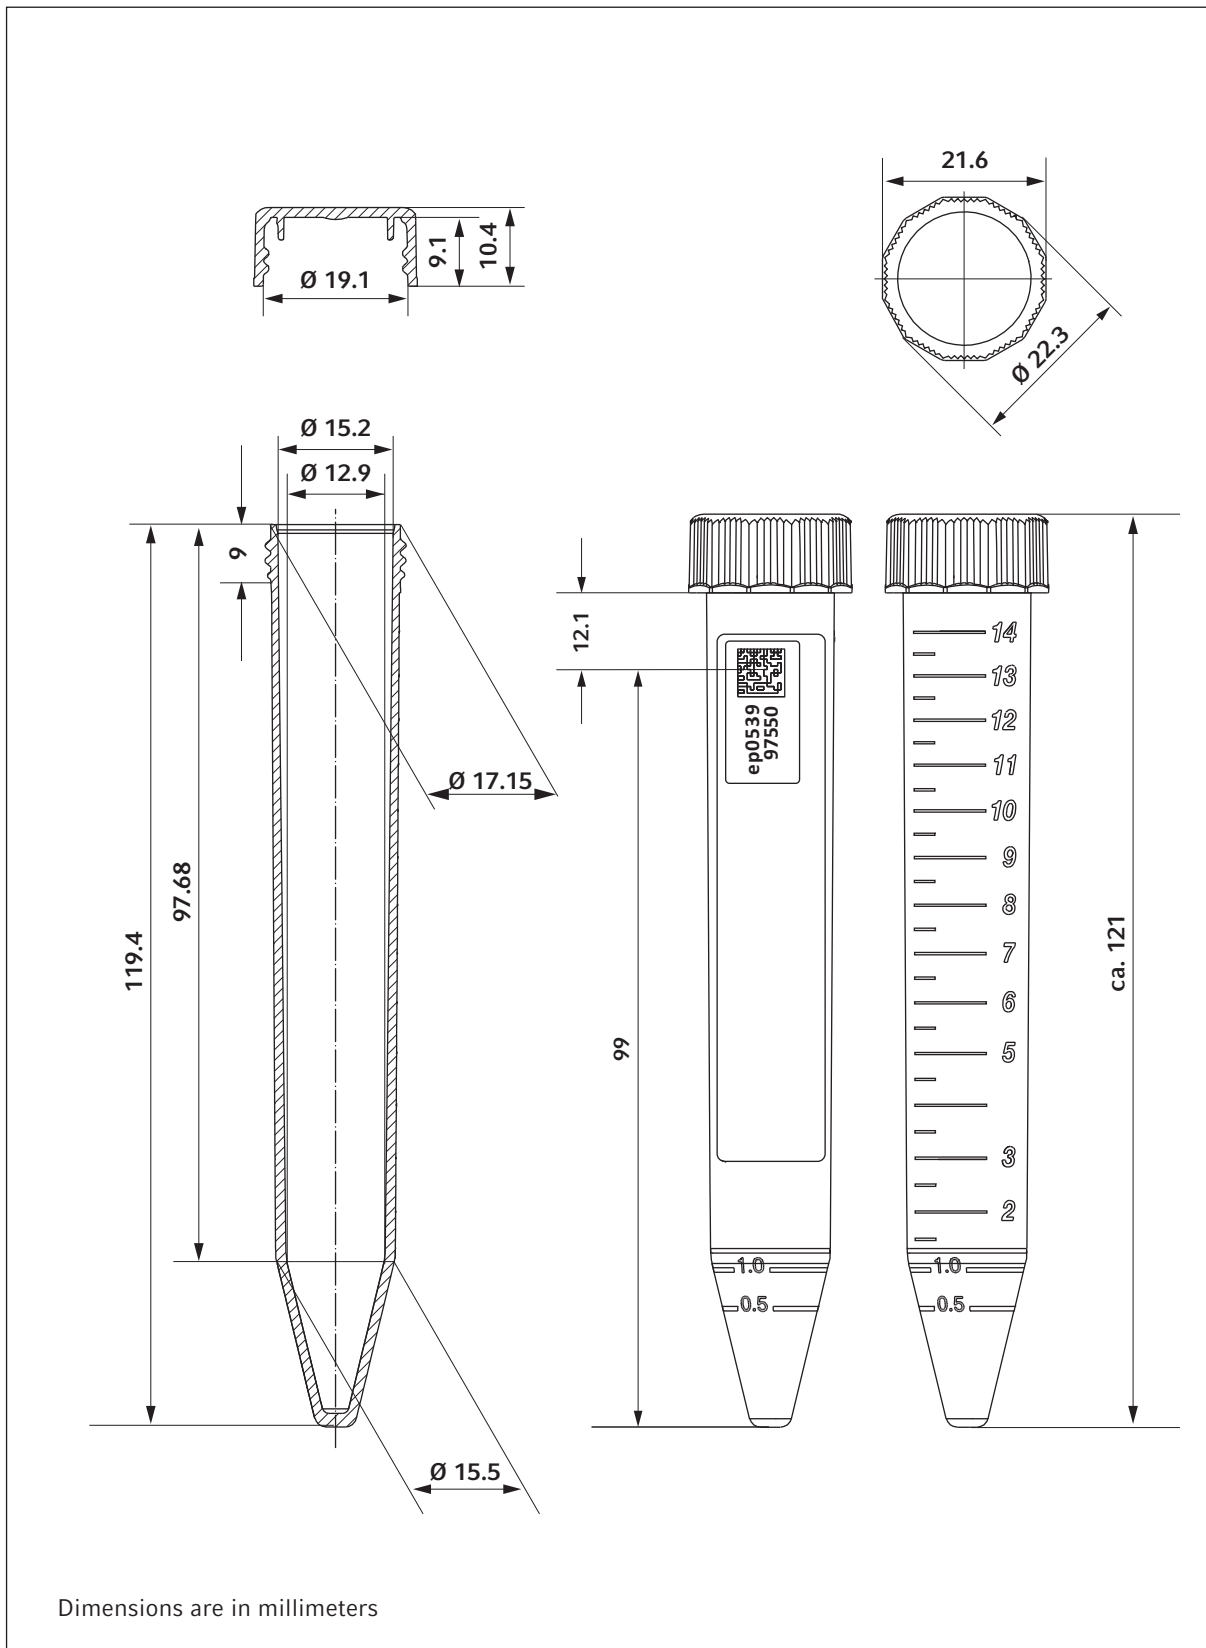

Technical Data Sheet
Eppendorf Conical Tubes 15 mL / SafeCode
English (EN)

Technical Data Sheet
 Eppendorf Conical Tubes 15 mL / SafeCode
 English (EN)

Your local distributor: www.eppendorf.com/contact
 Eppendorf SE · Barkhausenweg 1 · 22339 Hamburg · Germany
eppendorf@eppendorf.com · www.eppendorf.com