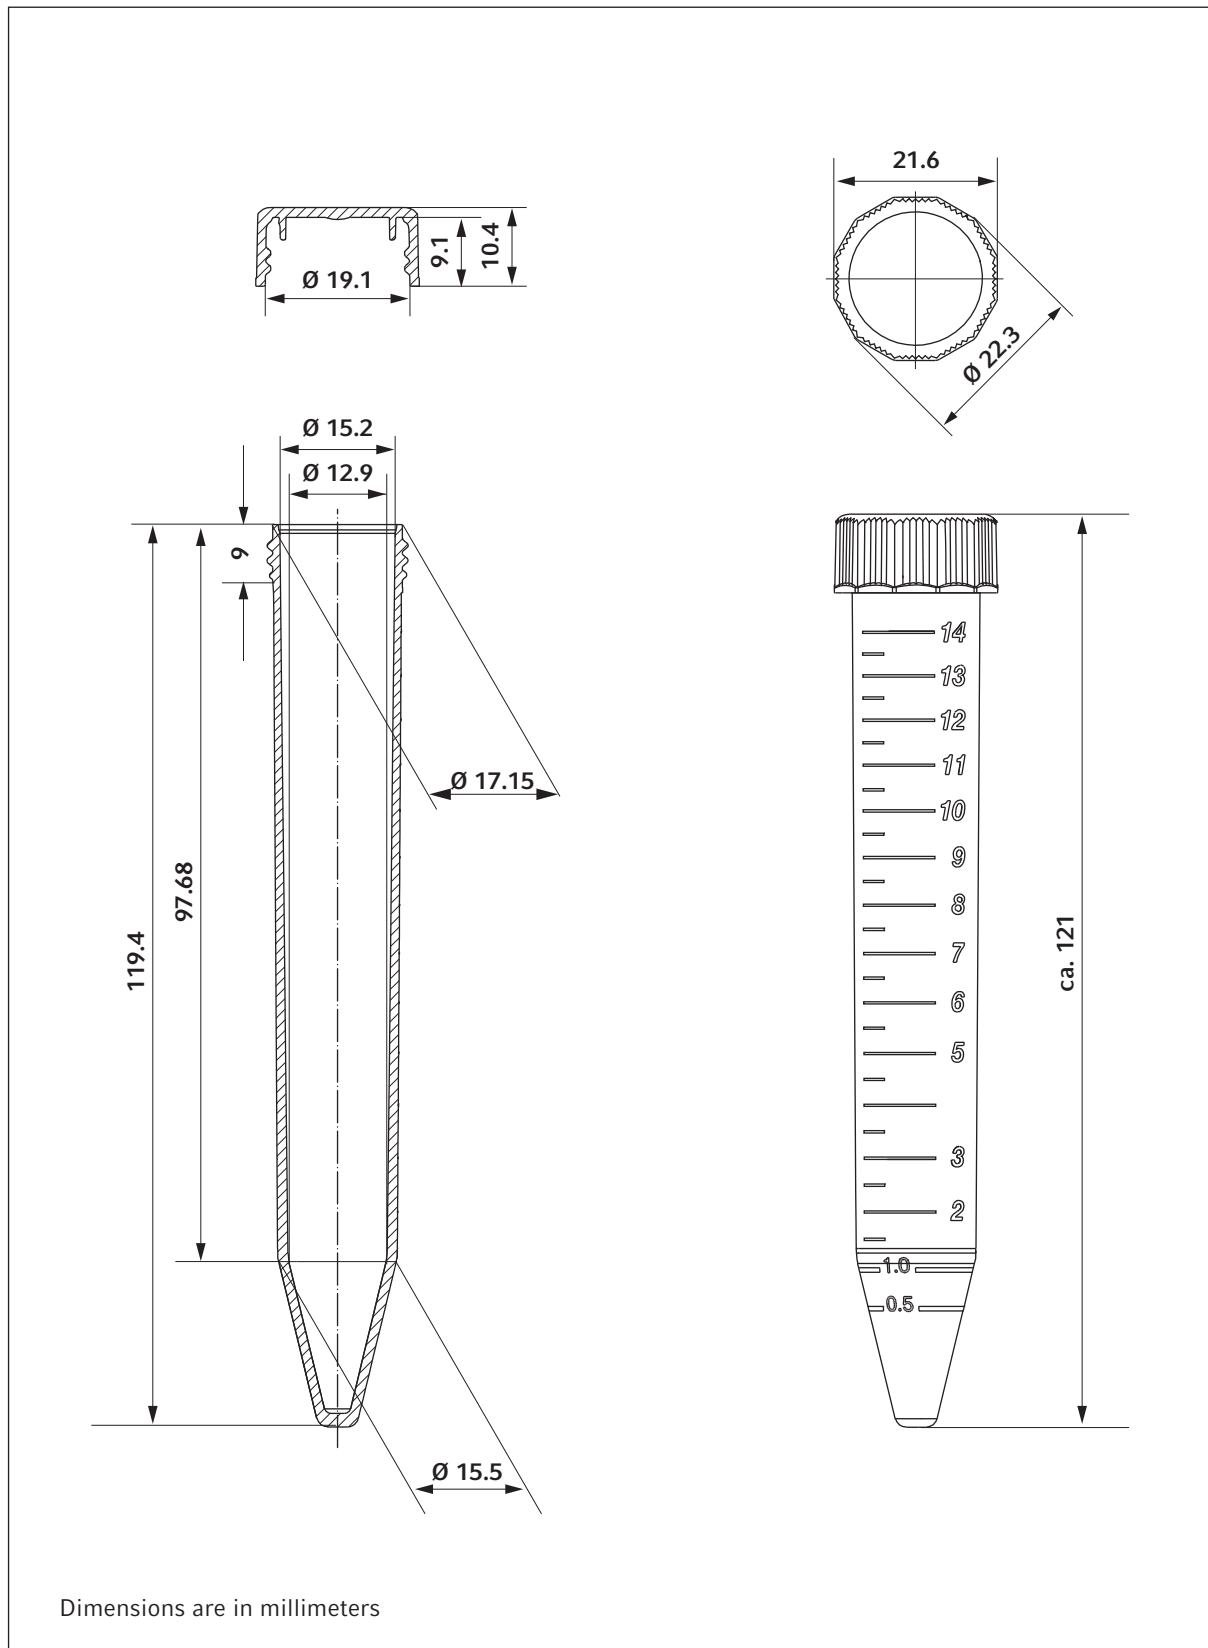

Technical Data Sheet
Eppendorf Conical Tubes 15 mL / SafeCode
English (EN)

Technical Data Sheet
 Eppendorf Conical Tubes 15 mL / SafeCode
 English (EN)

Your local distributor: www.eppendorf.com/contact
 Eppendorf SE · Barkhausenweg 1 · 22339 Hamburg · Germany
eppendorf@eppendorf.com · www.eppendorf.com