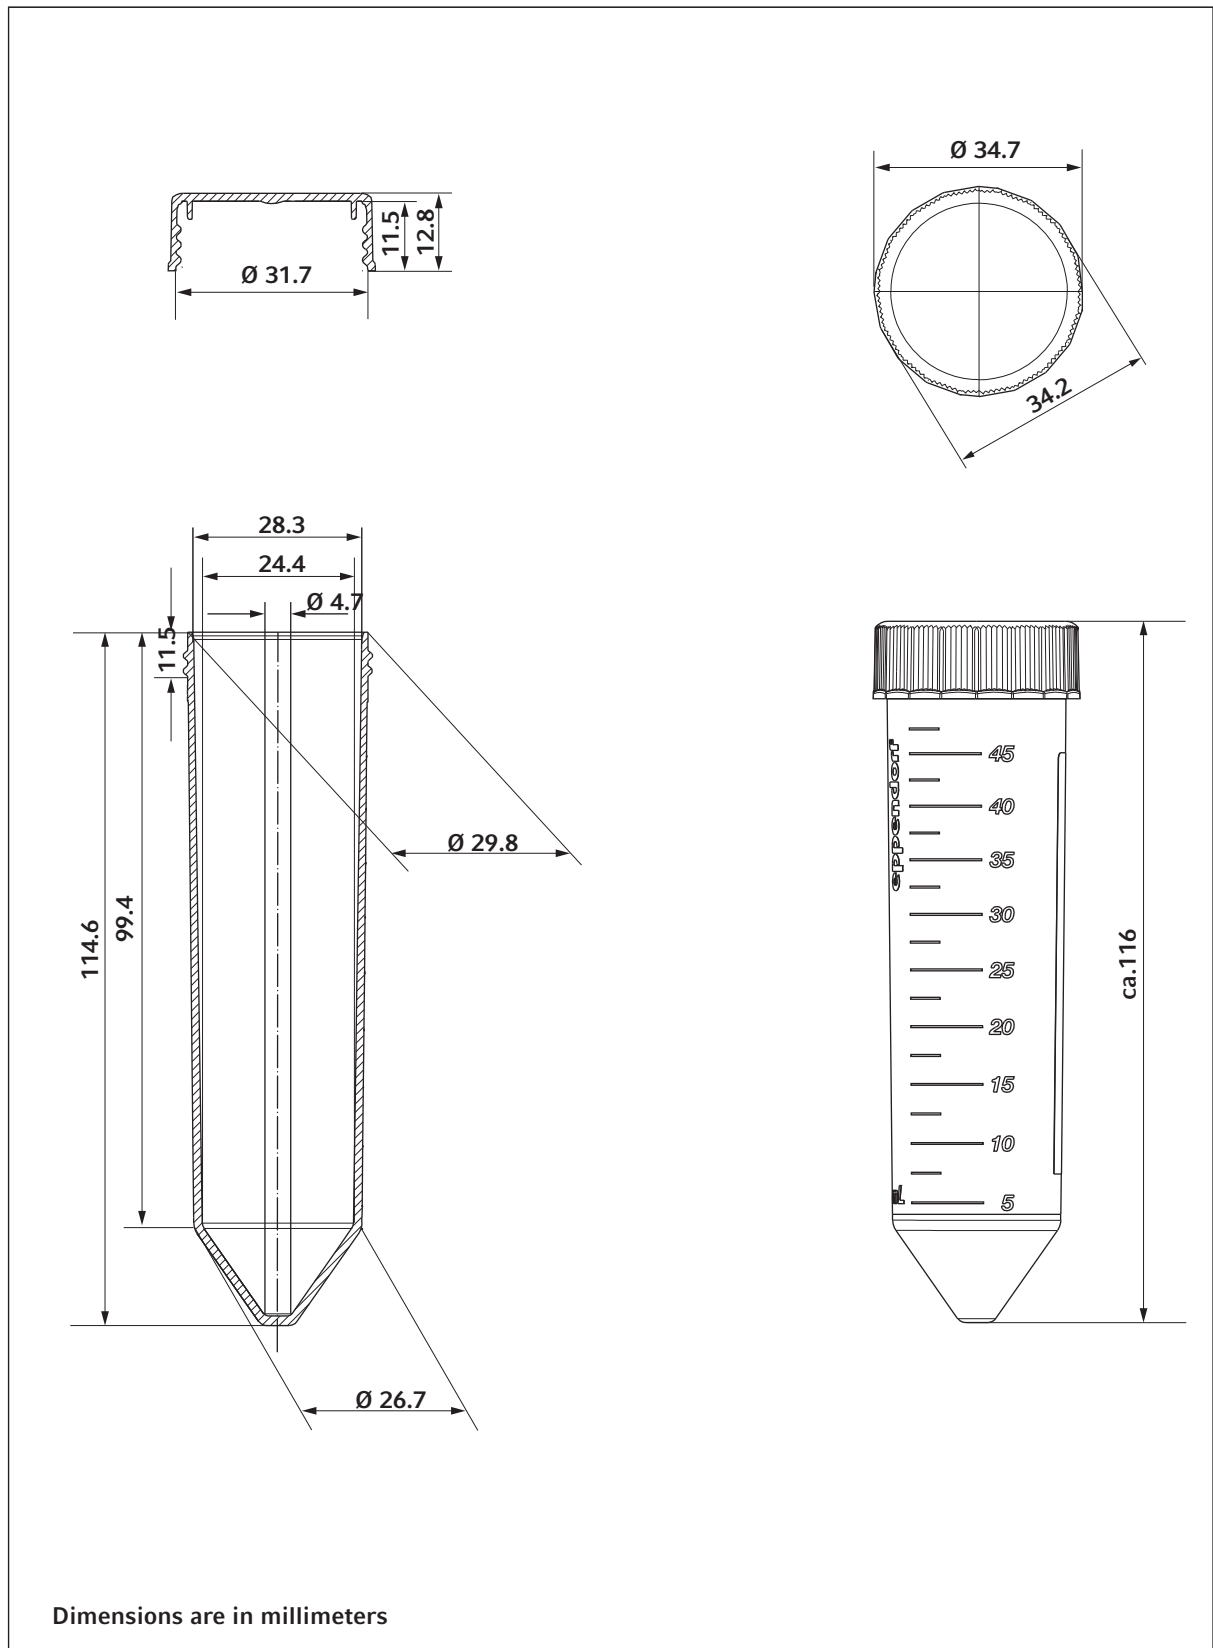

**Technical Data Sheet**  
Conical Tubes 50 mL / SafeCode  
English (EN)

**Technical Data Sheet**  
 Conical Tubes 50 mL / SafeCode  
 English (EN)

Your local distributor: [www.eppendorf.com/contact](http://www.eppendorf.com/contact)  
 Eppendorf SE · Barkhausenweg 1 · 22339 Hamburg · Germany  
[eppendorf@eppendorf.com](mailto:eppendorf@eppendorf.com) · [www.eppendorf.com](http://www.eppendorf.com)