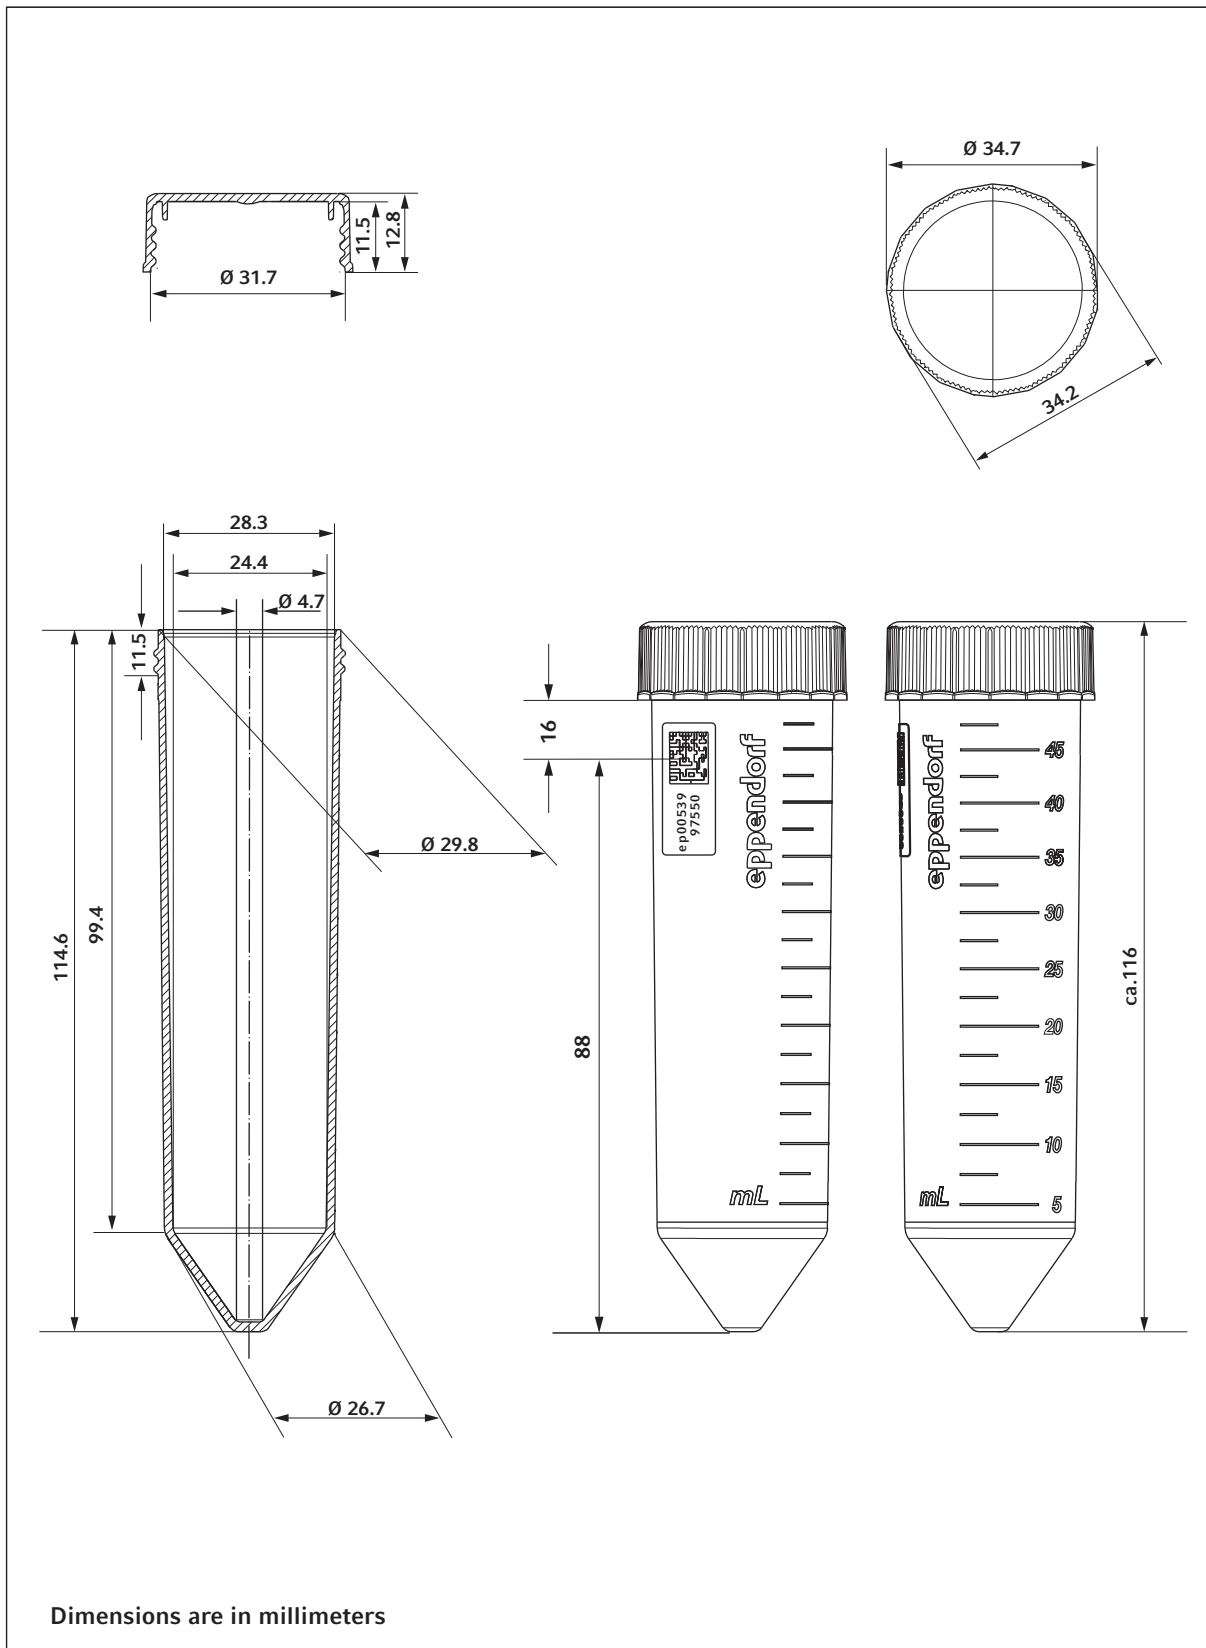

**Technical Data Sheet**  
Conical Tubes 50 mL / SafeCode  
English (EN)

**Technical Data Sheet**  
 Conical Tubes 50 mL / SafeCode  
 English (EN)

Your local distributor: [www.eppendorf.com/contact](http://www.eppendorf.com/contact)  
 Eppendorf SE · Barkhausenweg 1 · 22339 Hamburg · Germany  
[eppendorf@eppendorf.com](mailto:eppendorf@eppendorf.com) · [www.eppendorf.com](http://www.eppendorf.com)