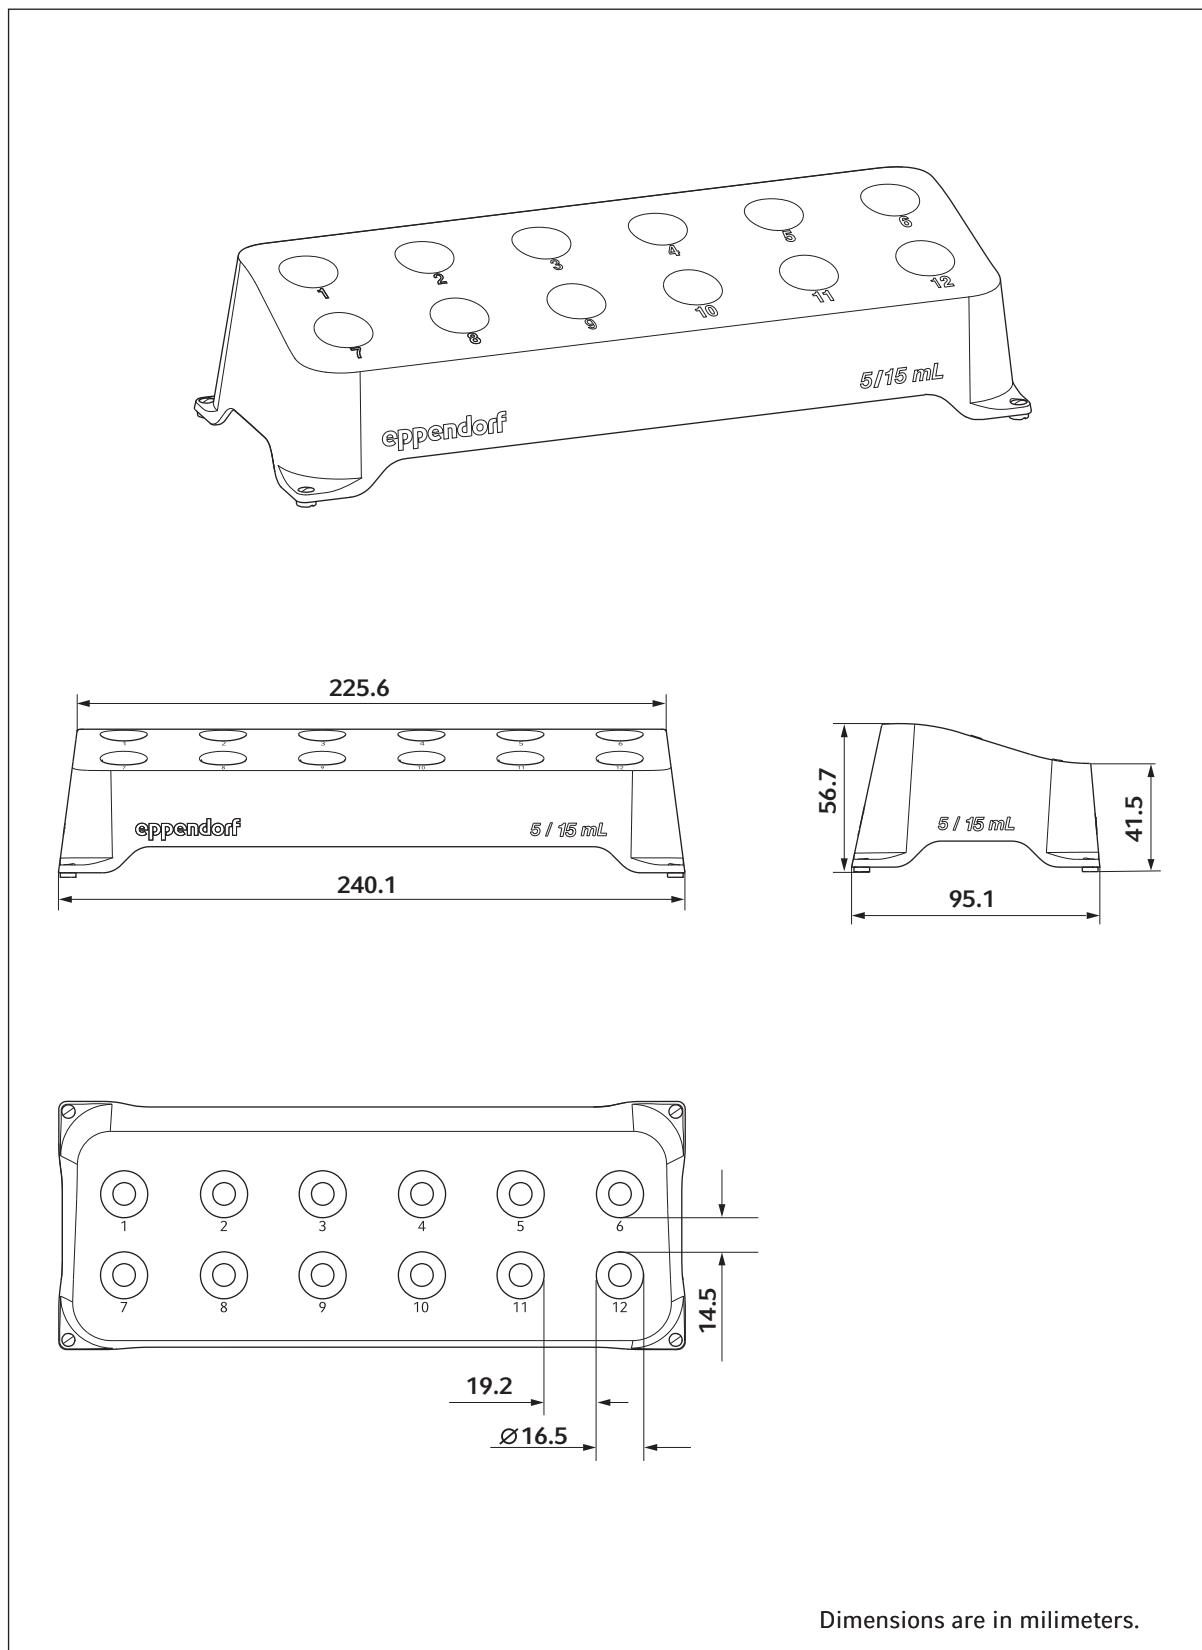

**Technical Data Sheet**  
 Eppendorf Tube Rack 5 mL/15 mL  
 English (EN)

Dimensions are in millimeters.

Your local distributor: [www.eppendorf.com/contact](http://www.eppendorf.com/contact)  
 Eppendorf AG · Barkhausenweg 1 · 22339 Hamburg · Germany  
[eppendorf@eppendorf.com](mailto:eppendorf@eppendorf.com) · [www.eppendorf.com](http://www.eppendorf.com)