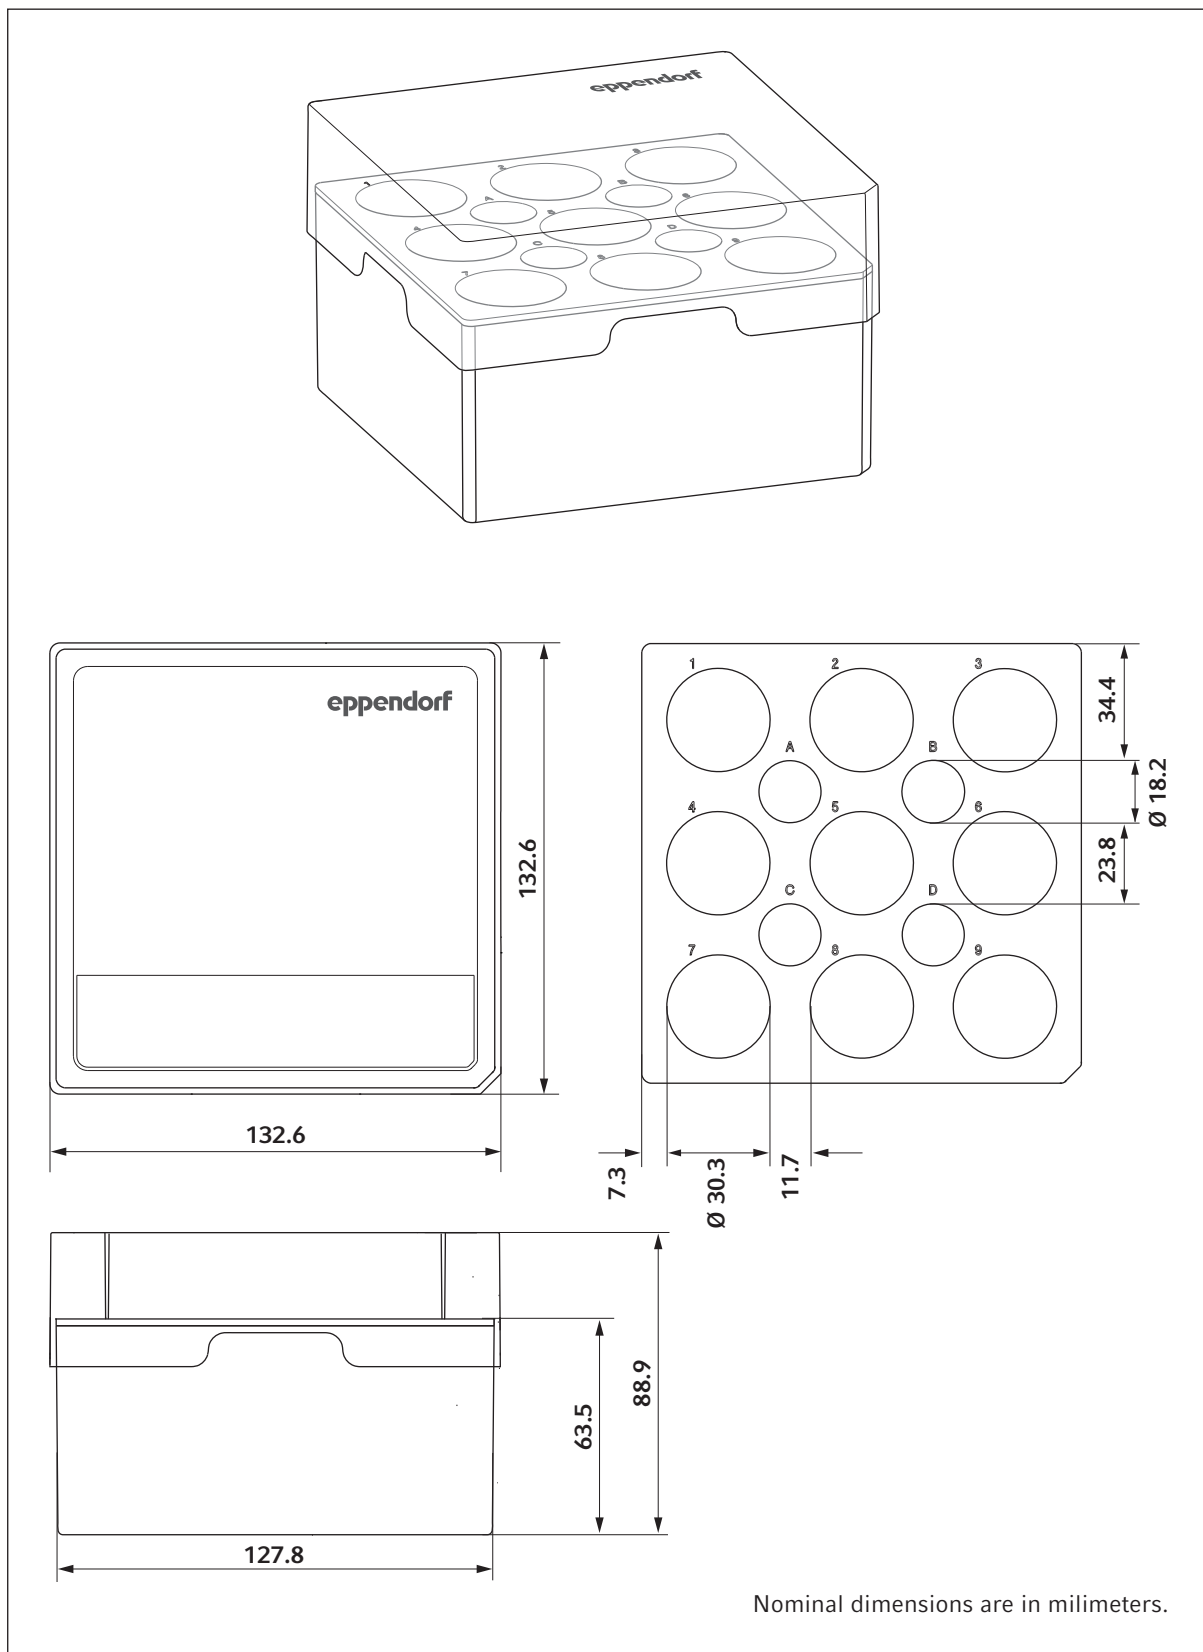

Technical Data Sheet

Eppendorf Storage Box 3.5 inch, 3 x 3

English (EN)

Your local distributor: www.eppendorf.com/contact

Eppendorf AG · Barkhausenweg 1 · 22339 Hamburg · Germany
eppendorf@eppendorf.com · www.eppendorf.com