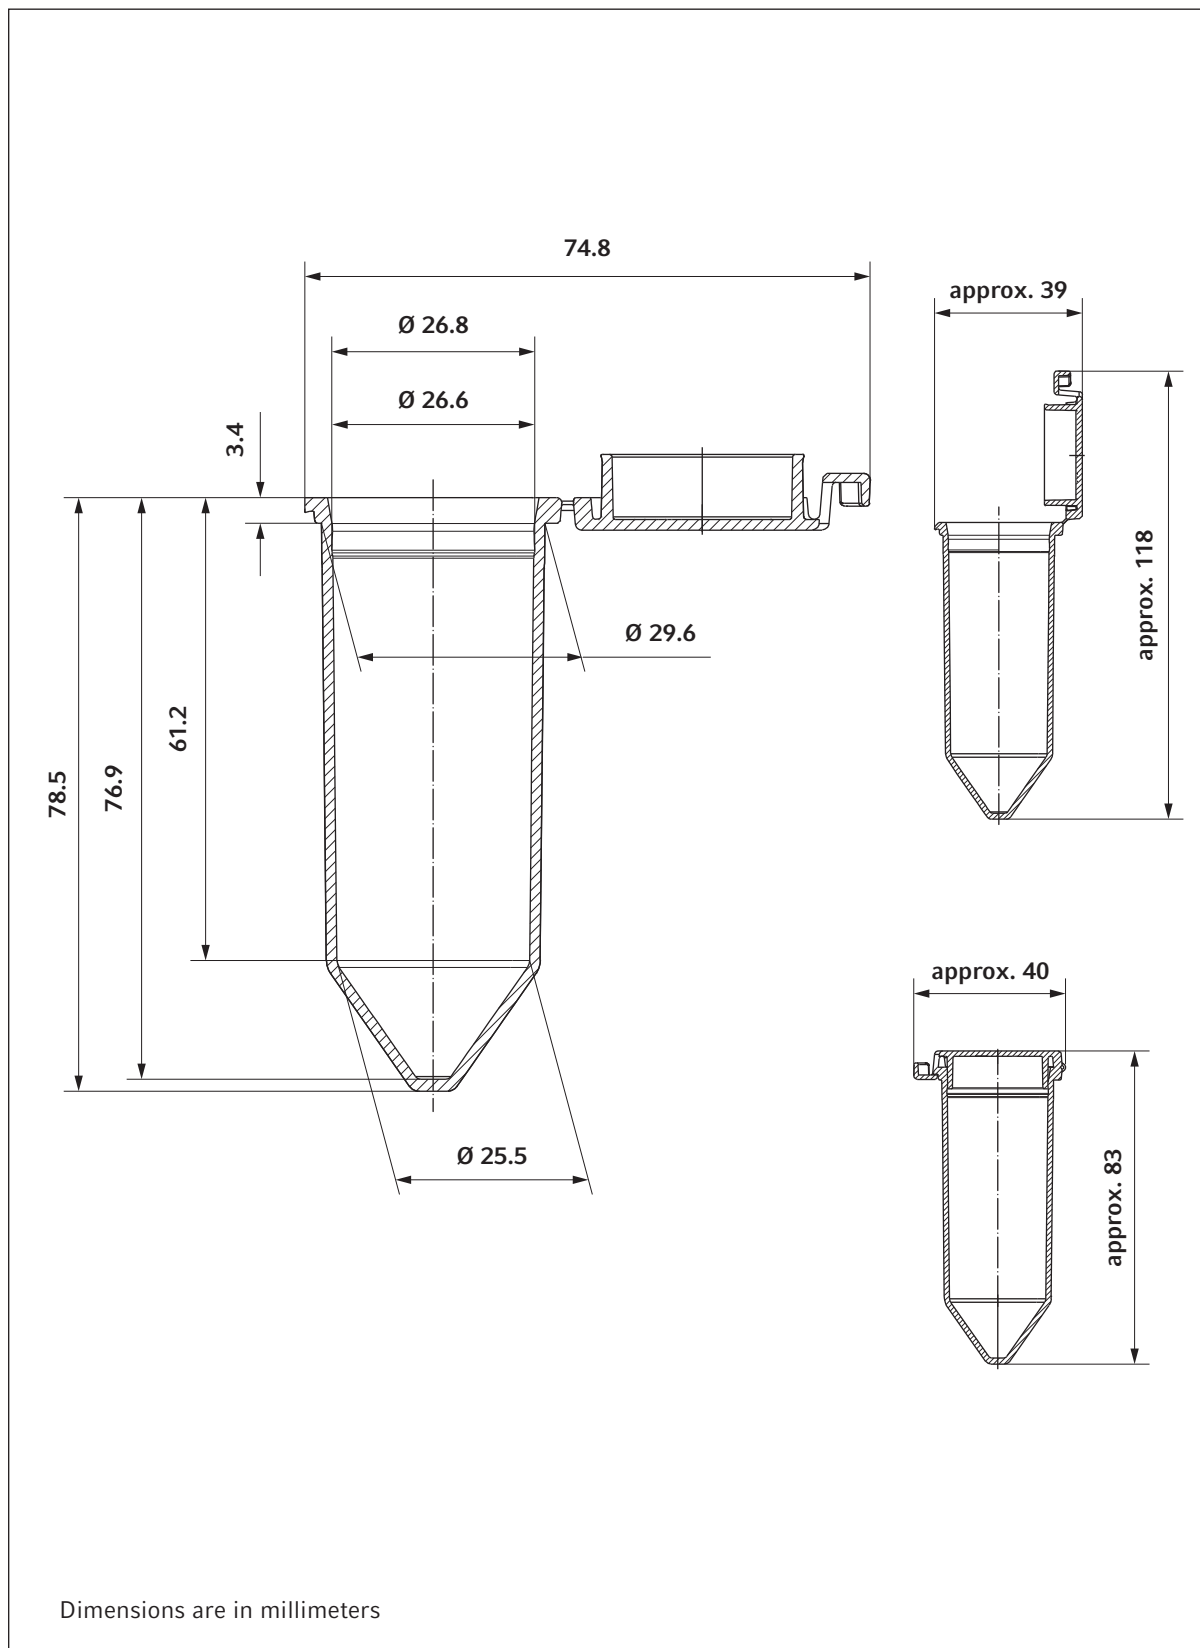

## Technical Data Sheet

Conical Tubes 25 mL, snap cap

English (EN)

Your local distributor: [www.eppendorf.com/contact](http://www.eppendorf.com/contact)

Eppendorf AG · Barkhausenweg 1 · 22339 Hamburg · Germany  
[eppendorf@eppendorf.com](mailto:eppendorf@eppendorf.com) · [www.eppendorf.com](http://www.eppendorf.com)