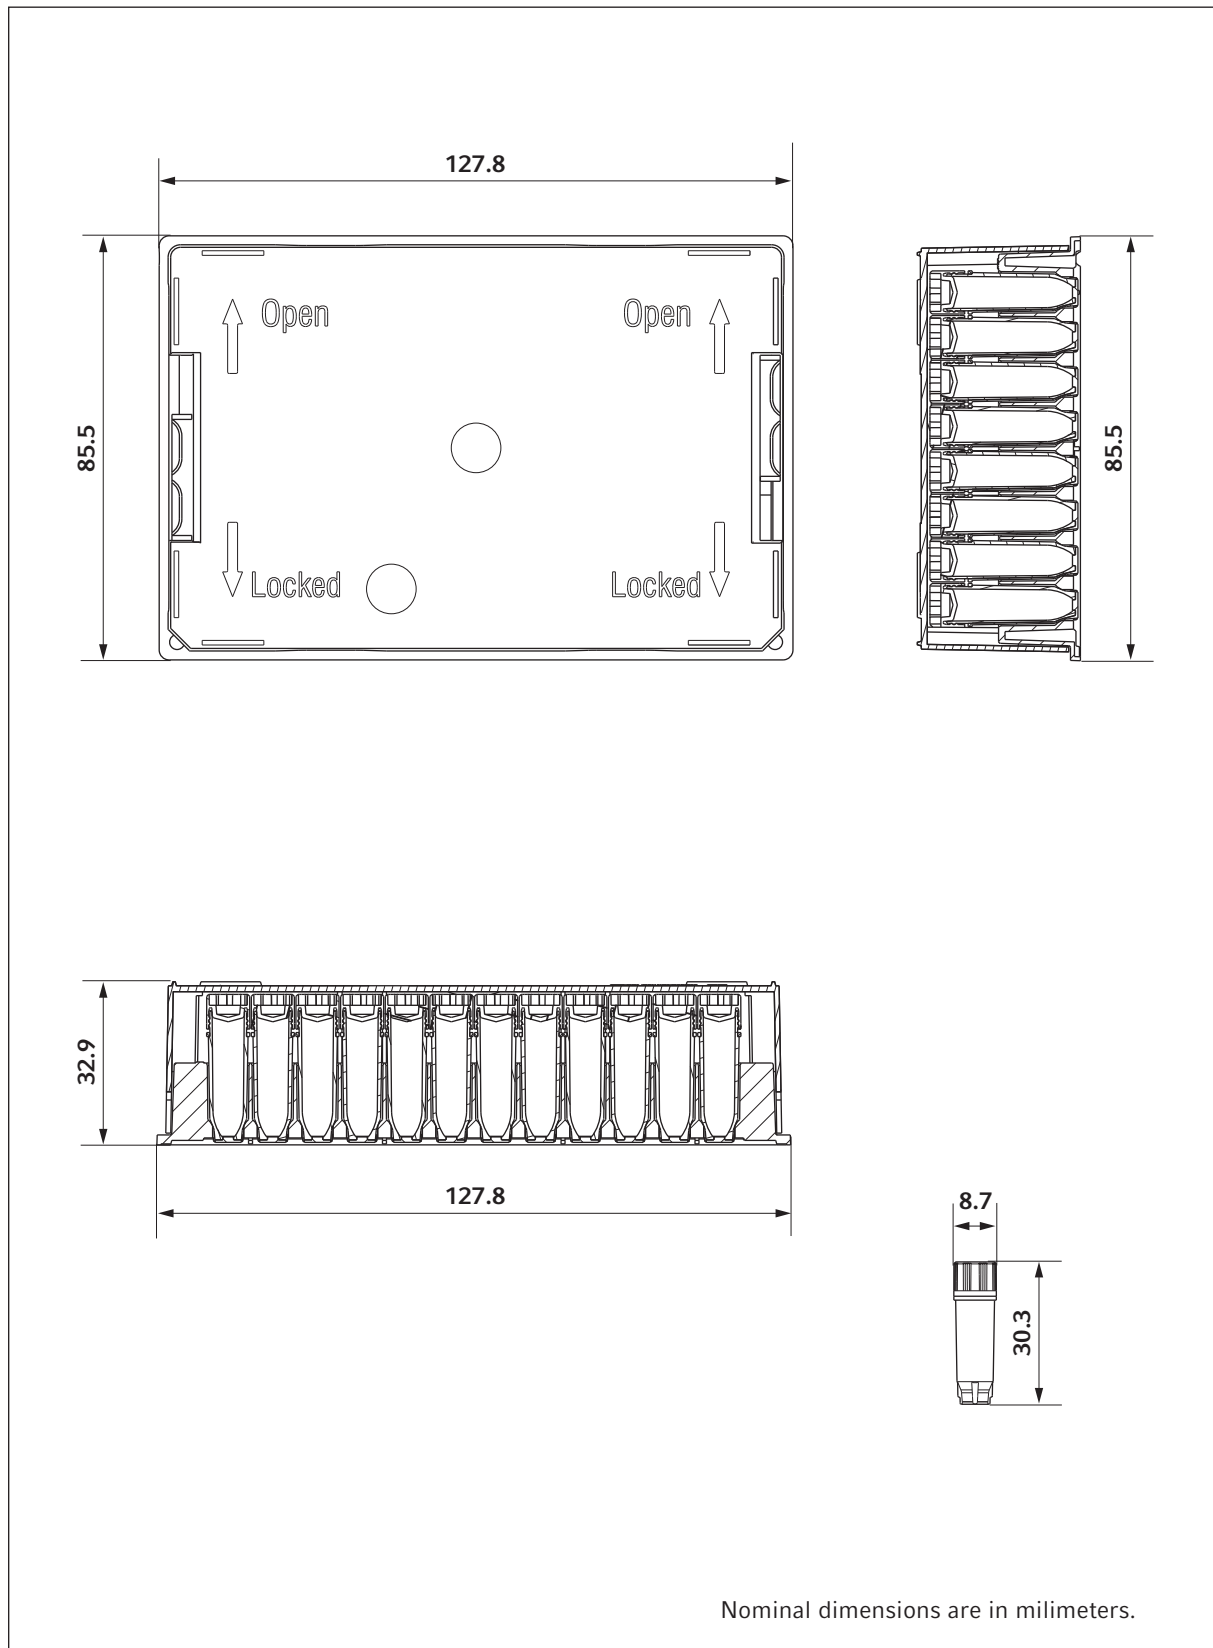

**Technical Data Sheet**  
CryoStorage Vials 0.5 mL  
English (EN)

Your local distributor: [www.eppendorf.com/contact](http://www.eppendorf.com/contact)  
Eppendorf AG · Barkhausenweg 1 · 22339 Hamburg · Germany  
[eppendorf@eppendorf.com](mailto:eppendorf@eppendorf.com) · [www.eppendorf.com](http://www.eppendorf.com)