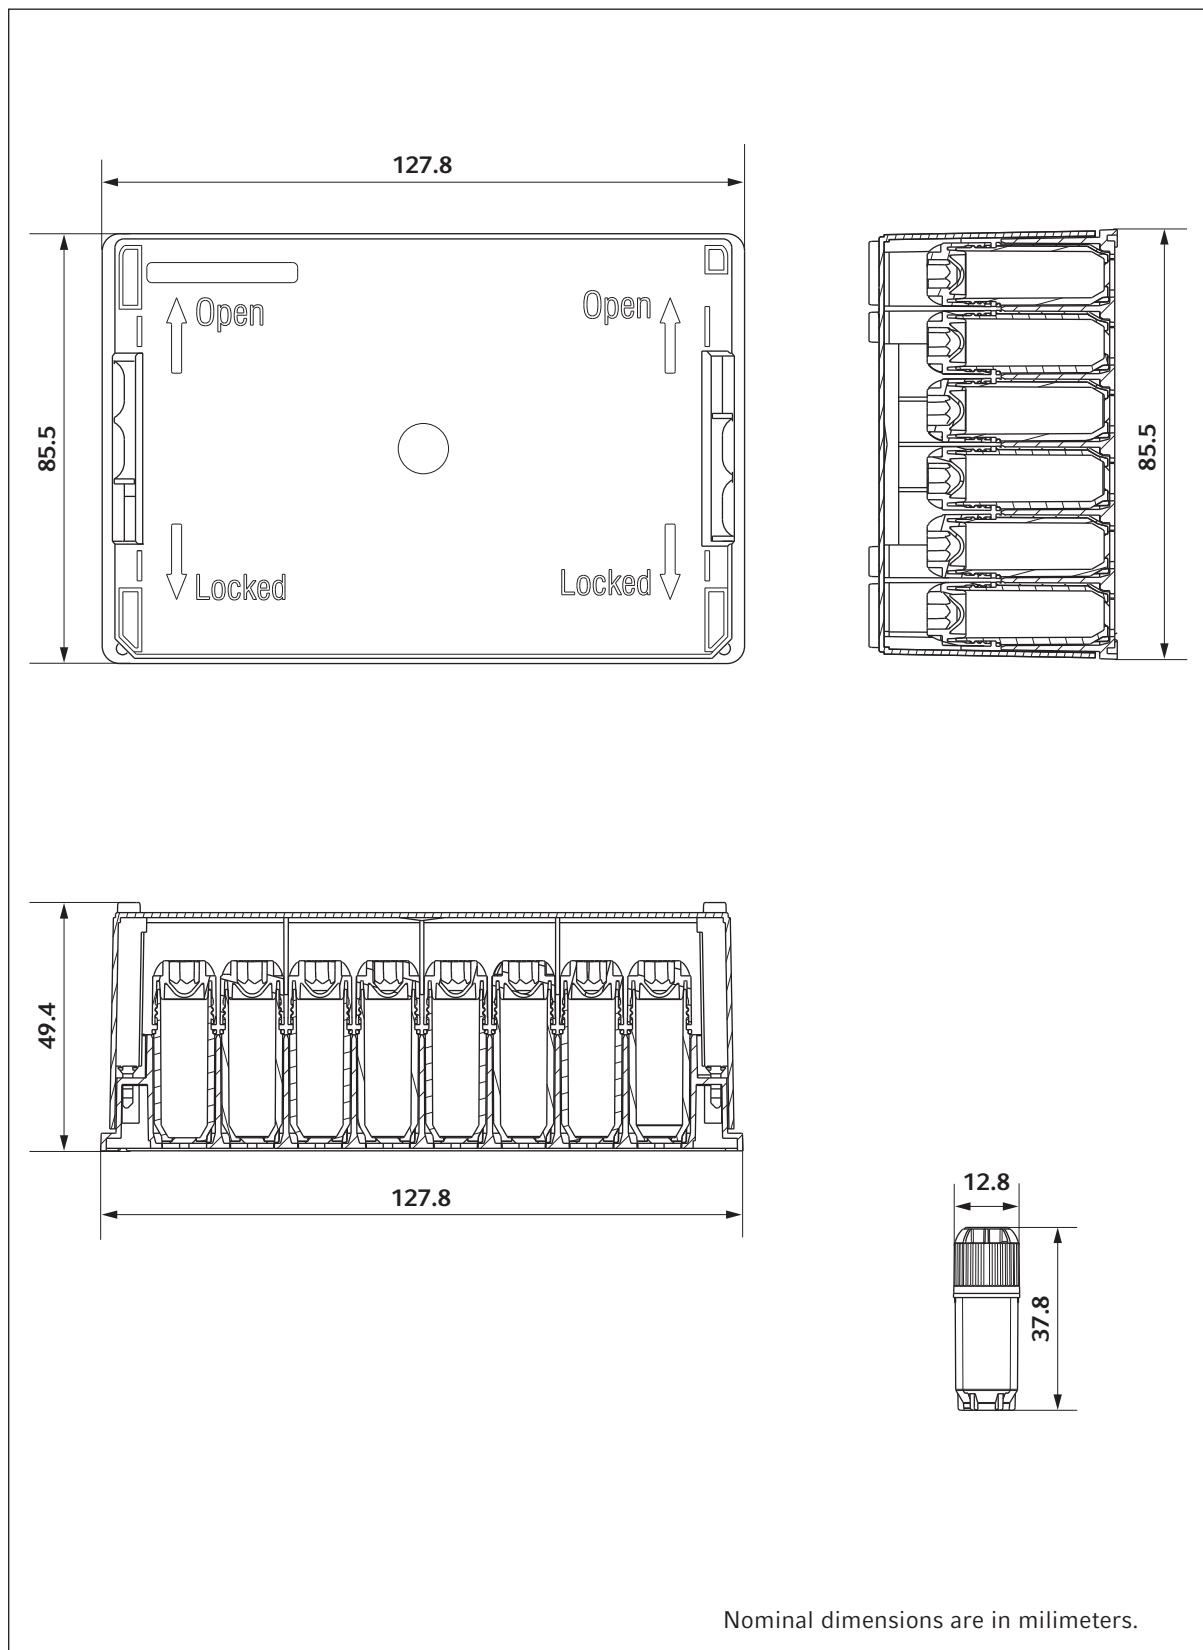

Technical Data Sheet
 CryoStorage Vials 1.5 mL
 English (EN)

Your local distributor: www.eppendorf.com/contact
 Eppendorf AG · Barkhausenweg 1 · 22339 Hamburg · Germany
eppendorf@eppendorf.com · www.eppendorf.com