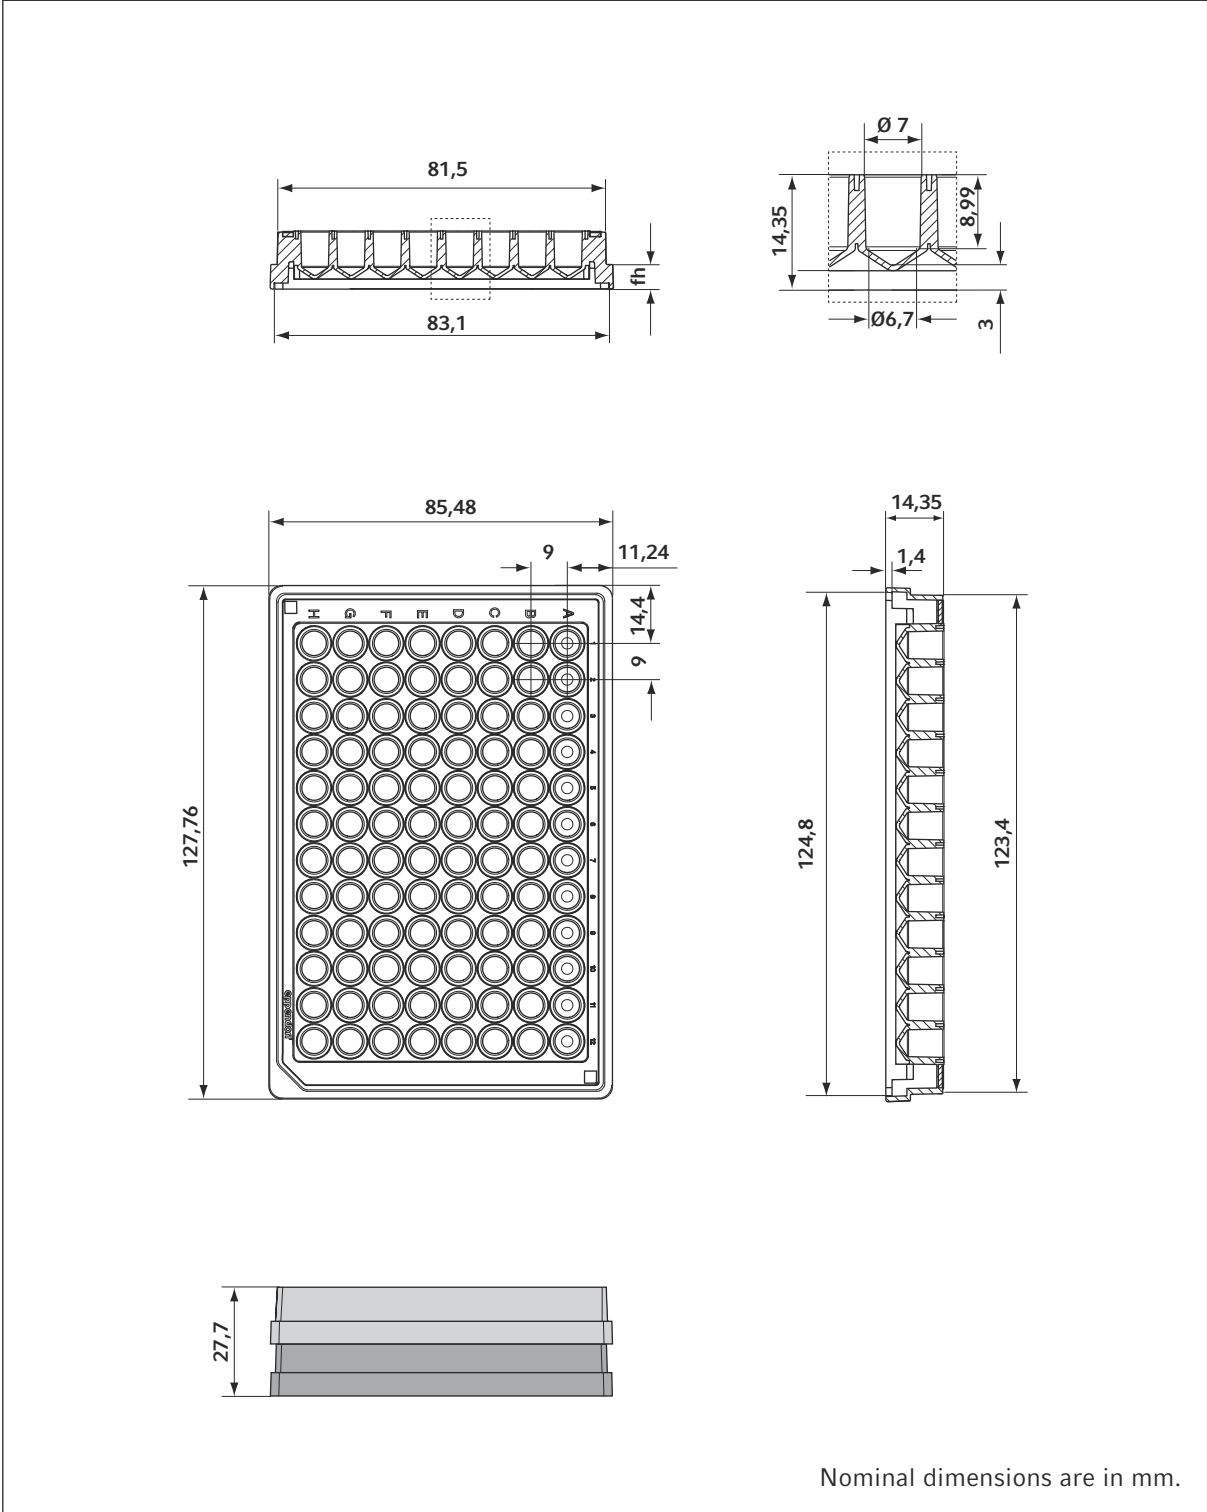

Technical Data Sheet
Eppendorf Microplate 96 V PP / SafeCode
English (EN)

1 Dimensions

Technical Data Sheet
Eppendorf Microplate 96 V PP / SafeCode
English (EN)

Your local distributor: www.eppendorf.com/contact
Eppendorf SE · Barkhausenweg 1 · 22339 Hamburg · Germany
eppendorf@eppendorf.com · www.eppendorf.com