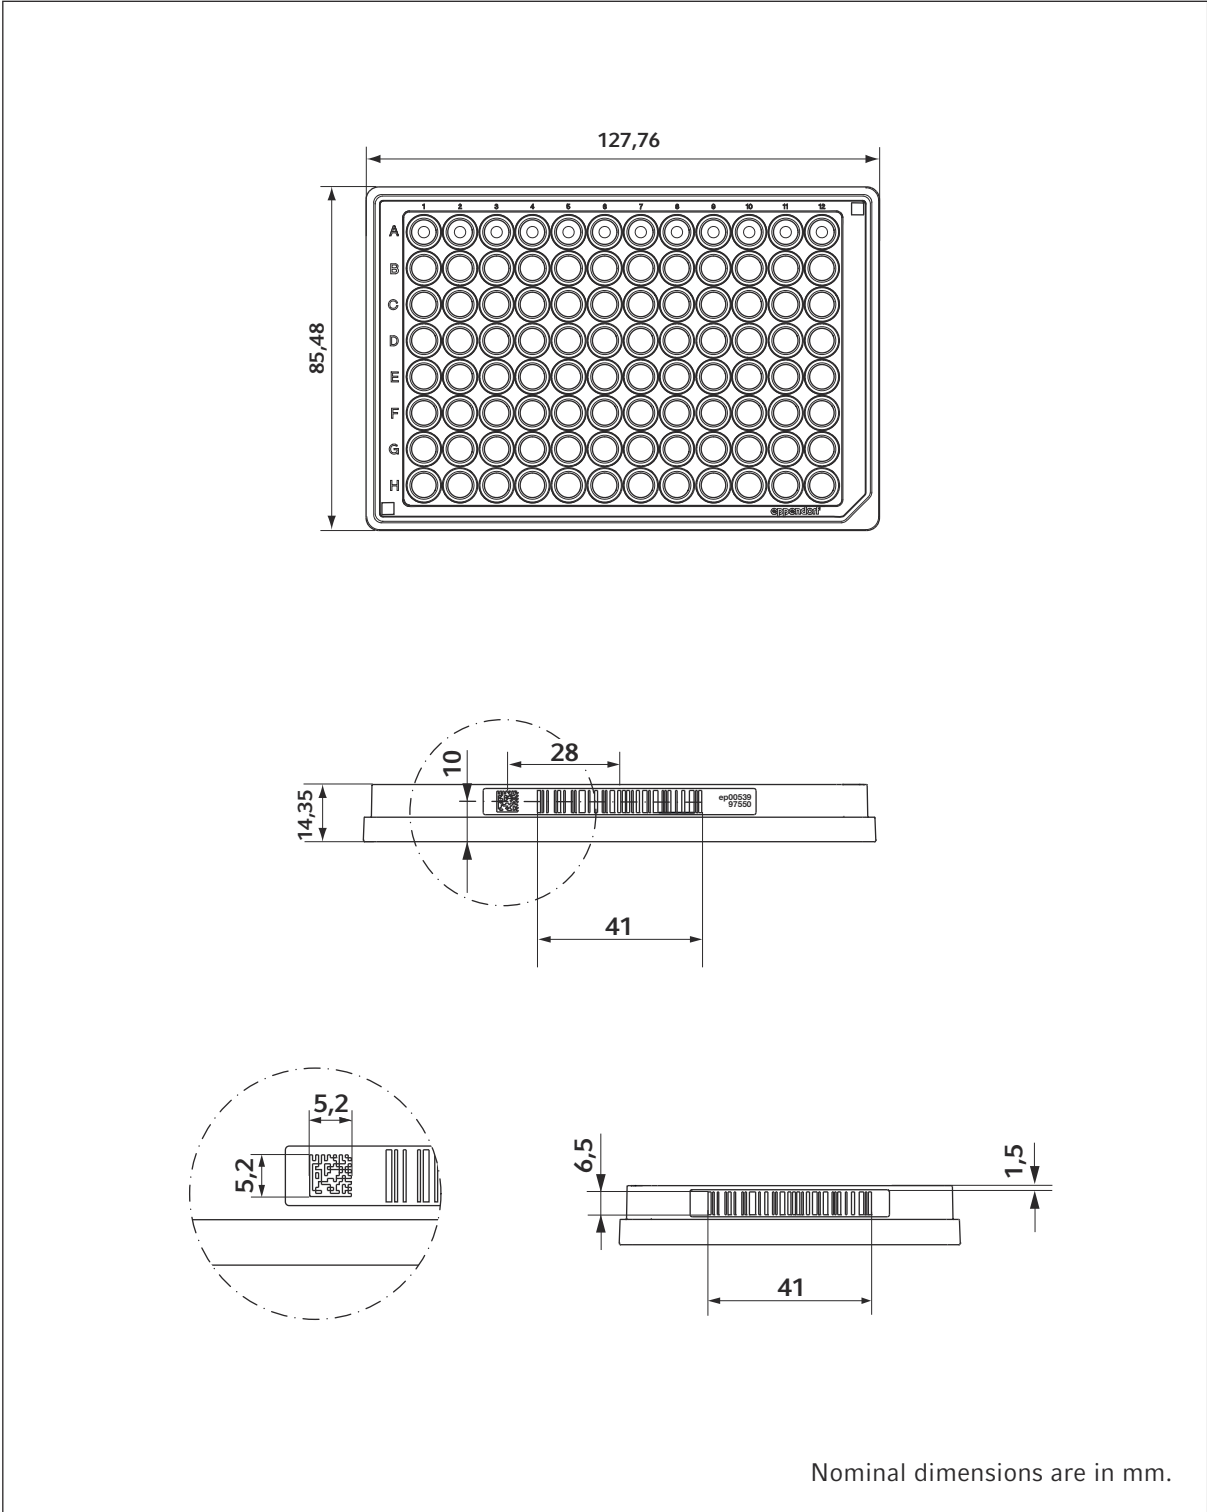

Technical Data Sheet
Eppendorf Microplate 96 V PP / SafeCode
English (EN)

1 Dimensions

Technical Data Sheet
Eppendorf Microplate 96 V PP / SafeCode
English (EN)

Your local distributor: www.eppendorf.com/contact
Eppendorf SE · Barkhausenweg 1 · 22339 Hamburg · Germany
eppendorf@eppendorf.com · www.eppendorf.com