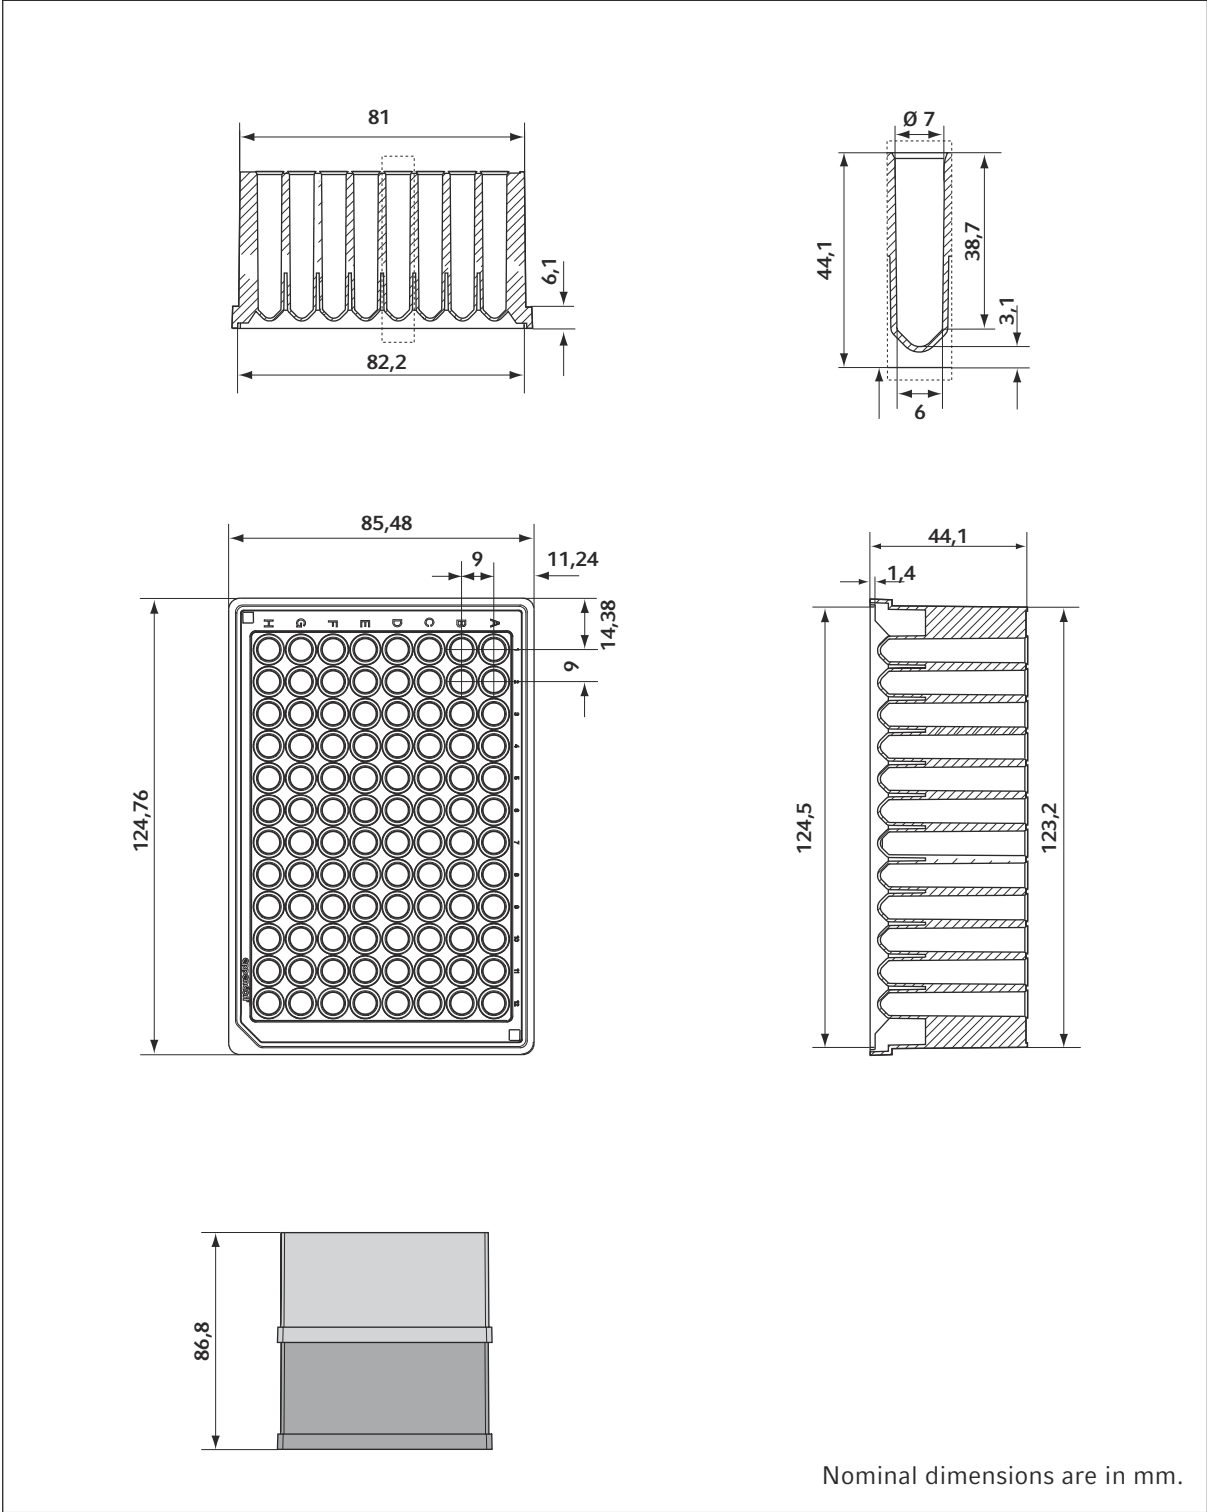

Technical Data Sheet  
Eppendorf Deepwell Plate 96, 1000  $\mu$ L / SafeCode  
English (EN)

1 Dimensions

Nominal dimensions are in mm.

# Technical Data Sheet

Eppendorf Deepwell Plate 96, 1000  $\mu$ L / SafeCode  
English (EN)

Your local distributor: [www.eppendorf.com/contact](http://www.eppendorf.com/contact)

Eppendorf SE · Barkhausenweg 1 · 22339 Hamburg · Germany  
[eppendorf@eppendorf.com](mailto:eppendorf@eppendorf.com) · [www.eppendorf.com](http://www.eppendorf.com)