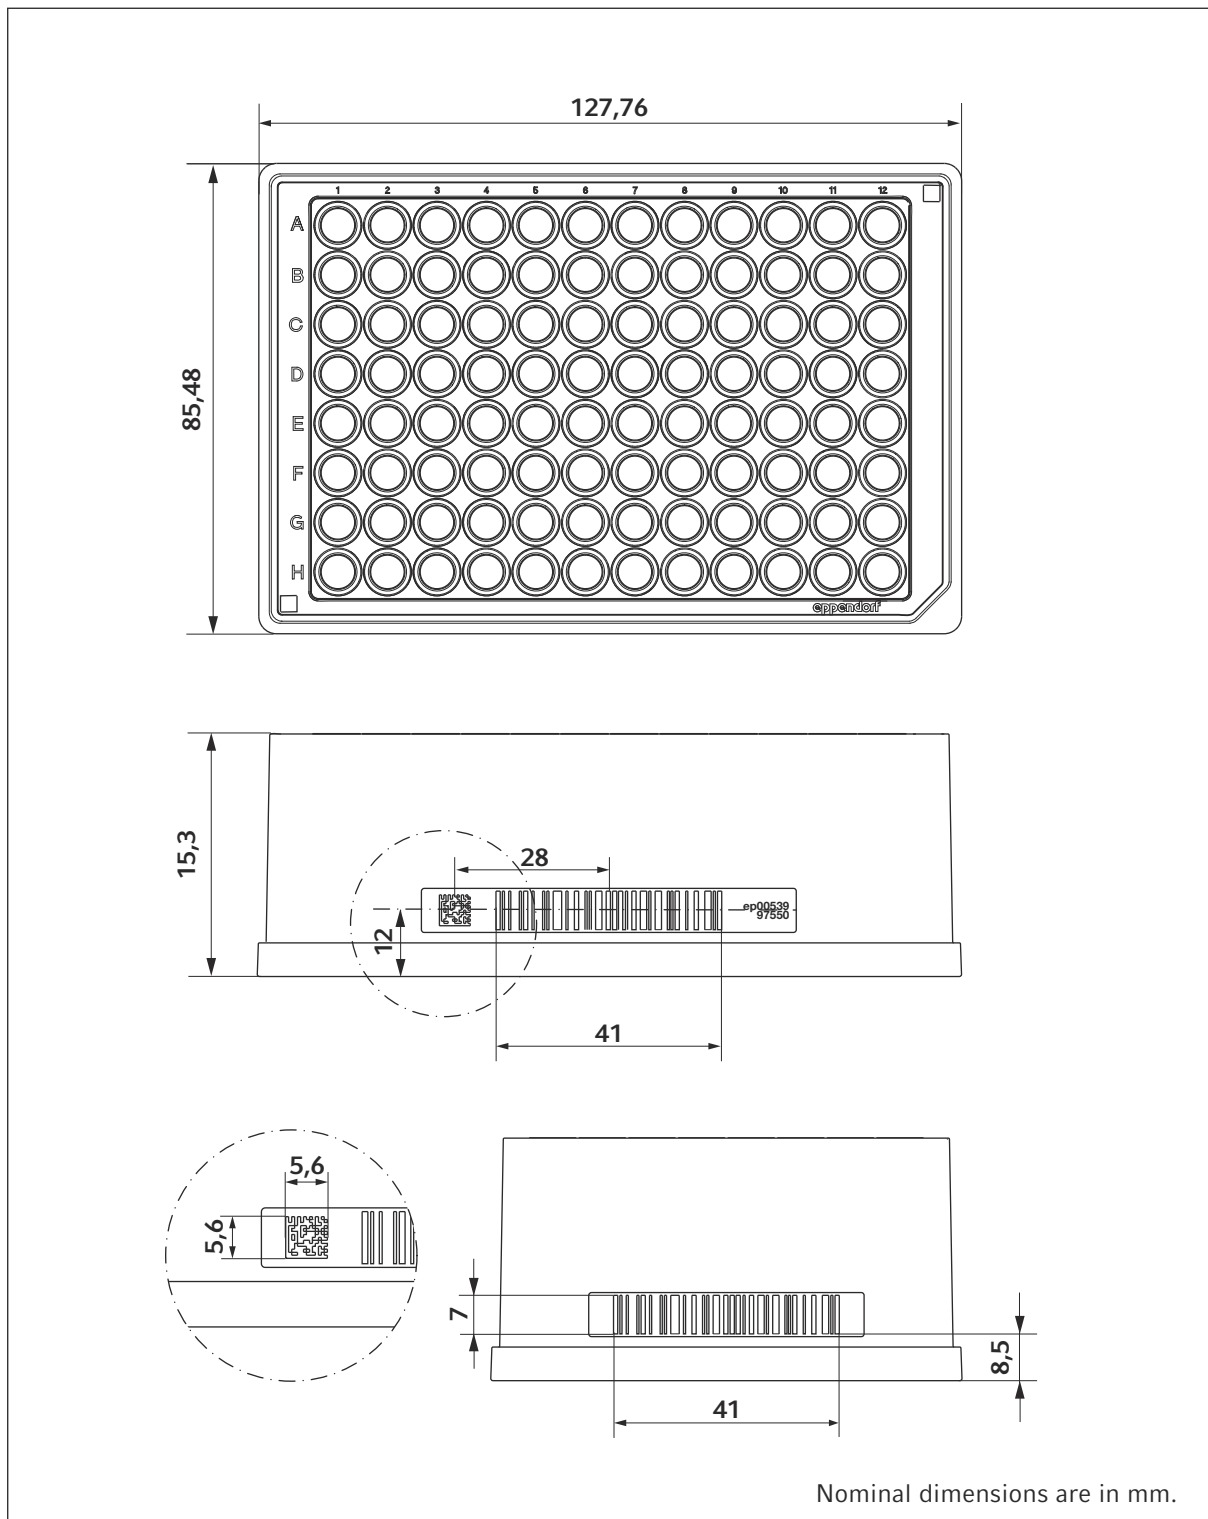

Technical Data Sheet  
Eppendorf Deepwell Plate 96, 1000  $\mu$ L / SafeCode  
English (EN)

1 Dimensions

Nominal dimensions are in mm.

# Technical Data Sheet

Eppendorf Deepwell Plate 96, 1000  $\mu$ L / SafeCode  
English (EN)

Your local distributor: [www.eppendorf.com/contact](http://www.eppendorf.com/contact)

Eppendorf SE · Barkhausenweg 1 · 22339 Hamburg · Germany  
[eppendorf@eppendorf.com](mailto:eppendorf@eppendorf.com) · [www.eppendorf.com](http://www.eppendorf.com)