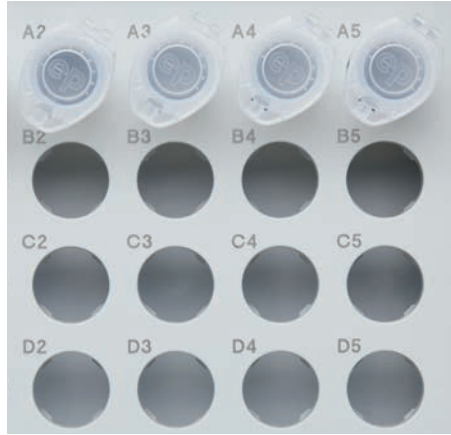

Además, las distintas variantes de entramado interior ofrecen un encaje perfecto para todos los formatos de tubo típicos: tubos criogénicos, microtubos, tubos cónicos de 15 y 50 mL y otros recipientes de laboratorio. El diseño compacto junto con numerosos beneficios de aplicación ayudan a optimizar su almacenaje y al archivo de muestras.

- > La combinación de polipropileno (PP) de alta calidad con un diseño inteligente garantiza una alta estabilidad dimensional y una abertura y cierre fáciles
- > Uso óptimo del espacio del ultracongelador gracias a la combinación flexible de los diferentes formatos de caja
- > Código alfanumérico con etiquetas láser de cada posición de las muestras
- > Tapa transparente para inspección fácil y rápida de las muestras

Fiabes

- > Creación fácil de referencias de muestras gracias al código alfanumérico con etiquetas láser para cada posición de las muestras:
 - > Minimiza los errores de asignación
 - > Ofrece lecturas de alto contraste
 - > Permanentes
- > Además, 5 campos de etiquetado en la tapa permiten crear códigos individuales de usuario.