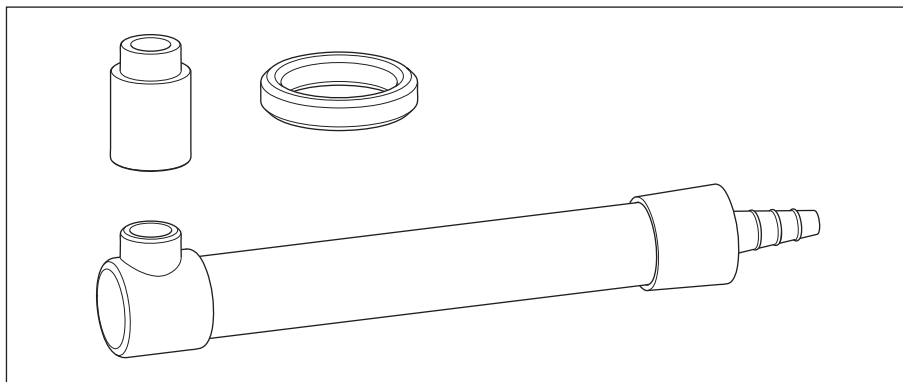

3 Информация для заказа

Номер для заказа (Международный)	Номер для заказа (Северная Америка)	Описание
4966 509.002	4966509002	Осушительная трубка без наполнителя, вкл. уплотнительное кольцо (ПТФЭ)