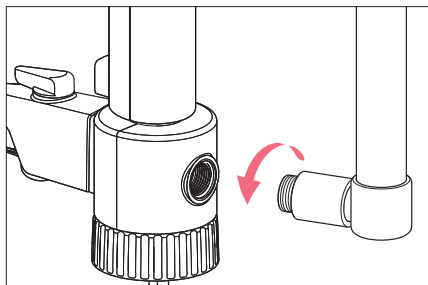

7. Вкрутите распорную трубку и осушительную трубку в вентиляционное отверстие. При необходимости уплотните резьбу распорной трубки лентой из политетрафторэтилена.