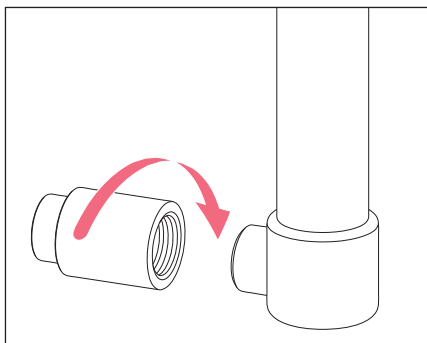

1 Описание продукта

1.1 Внешний вид

Рис. 1: Комплект поставки и монтаж на примере Varispenser 2x

- | | |
|------------------------------------|--|
| 1 Заглушка осушительной трубки | 4 Распорная трубка |
| 2 Трубка | 5 Уплотнительное кольцо для дымящихся кислот |
| 3 Нижняя часть осушительной трубки | |

1.2 Основные характеристики

Осушительная трубка защищает чувствительные жидкости от воздействия CO_2 и влажности воздуха. Осушительная трубка должна быть заполнена соответствующим средством для осушения.

Инструкция по использованию

2 Осушительная трубка Русский язык (RU)

Подходящие средства для осушения

- Силикагель с размером частиц 1–3 мм
- CaCO_2
- Таблетки NaOH , диаметр 5 мм, для поглощения CO_2

2 Ввод в эксплуатацию 2.1 Монтаж осушительной трубки

1. Выкрутите с помощью монеты вентиляционный винт.
2. Сохраните вентиляционный винт для демонтажа осушительной трубки.

3. Снимите заглушку осушительной трубки.
4. Наполните осушительную трубку средством для осушения и ватой.
5. Установите заглушку осушительной трубки.