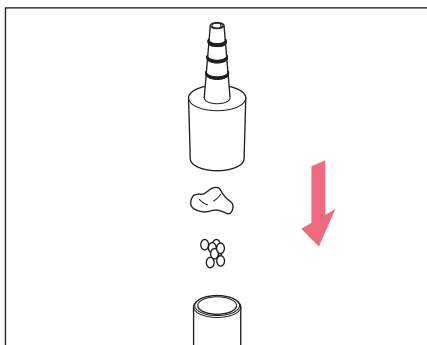

3. Снимите заглушку осушительной трубки.
4. Наполните осушительную трубку средством для осушения и ватой.
5. Установите заглушку осушительной трубки.