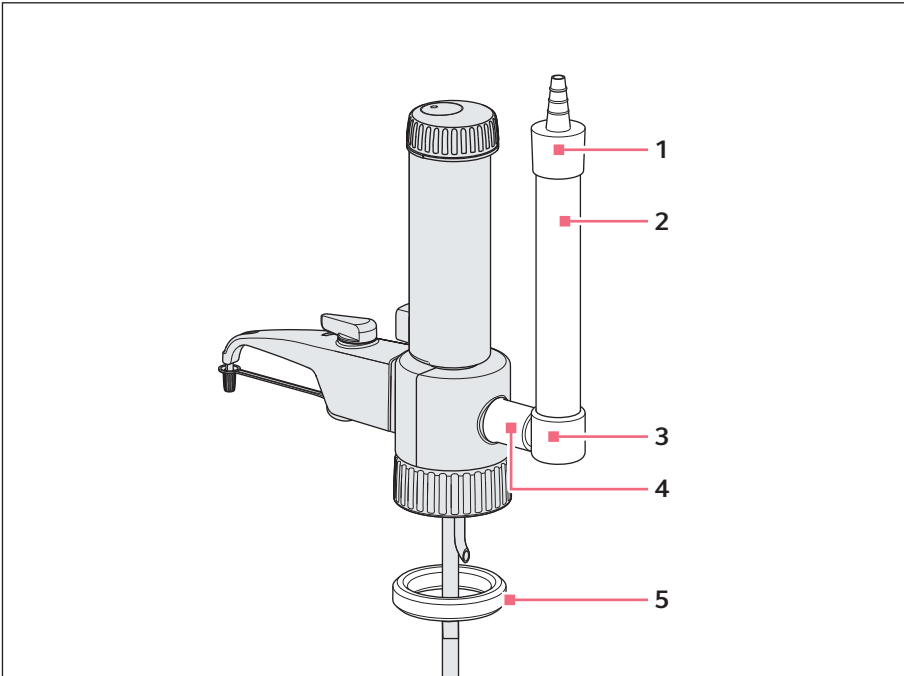

1 Описание продукта

1.1 Внешний вид

Рис. 1: Комплект поставки и монтаж на примере Varispenser 2x

- | | |
|------------------------------------|--|
| 1 Заглушка осушительной трубки | 4 Распорная трубка |
| 2 Трубка | 5 Уплотнительное кольцо для дымящихся кислот |
| 3 Нижняя часть осушительной трубки | |

1.2 Основные характеристики

Осушительная трубка защищает чувствительные жидкости от воздействия CO_2 и влажности воздуха. Осушительная трубка должна быть заполнена соответствующим средством для осушения.