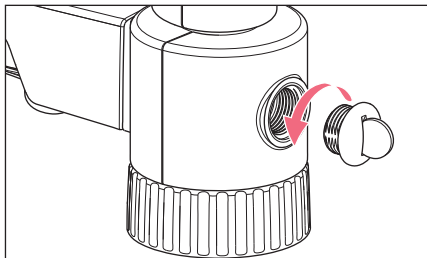

1 Описание продукта

1.1 Внешний вид

Рис. 1: Комплект поставки и монтаж на примере Varispenser 2x

- | | |
|------------------------------------|--|
| 1 Заглушка осушительной трубки | 4 Распорная трубка |
| 2 Трубка | 5 Уплотнительное кольцо для дымящихся кислот |
| 3 Нижняя часть осушительной трубки | |

1.2 Основные характеристики

Осушительная трубка защищает чувствительные жидкости от воздействия CO_2 и влажности воздуха. Осушительная трубка должна быть заполнена соответствующим средством для осушения.

Инструкция по использованию

2 Осушительная трубка Русский язык (RU)

Подходящие средства для осушения

- Силикагель с размером частиц 1–3 мм
- CaCO_2
- Таблетки NaOH , диаметр 5 мм, для поглощения CO_2

2 Ввод в эксплуатацию 2.1 Монтаж осушительной трубки